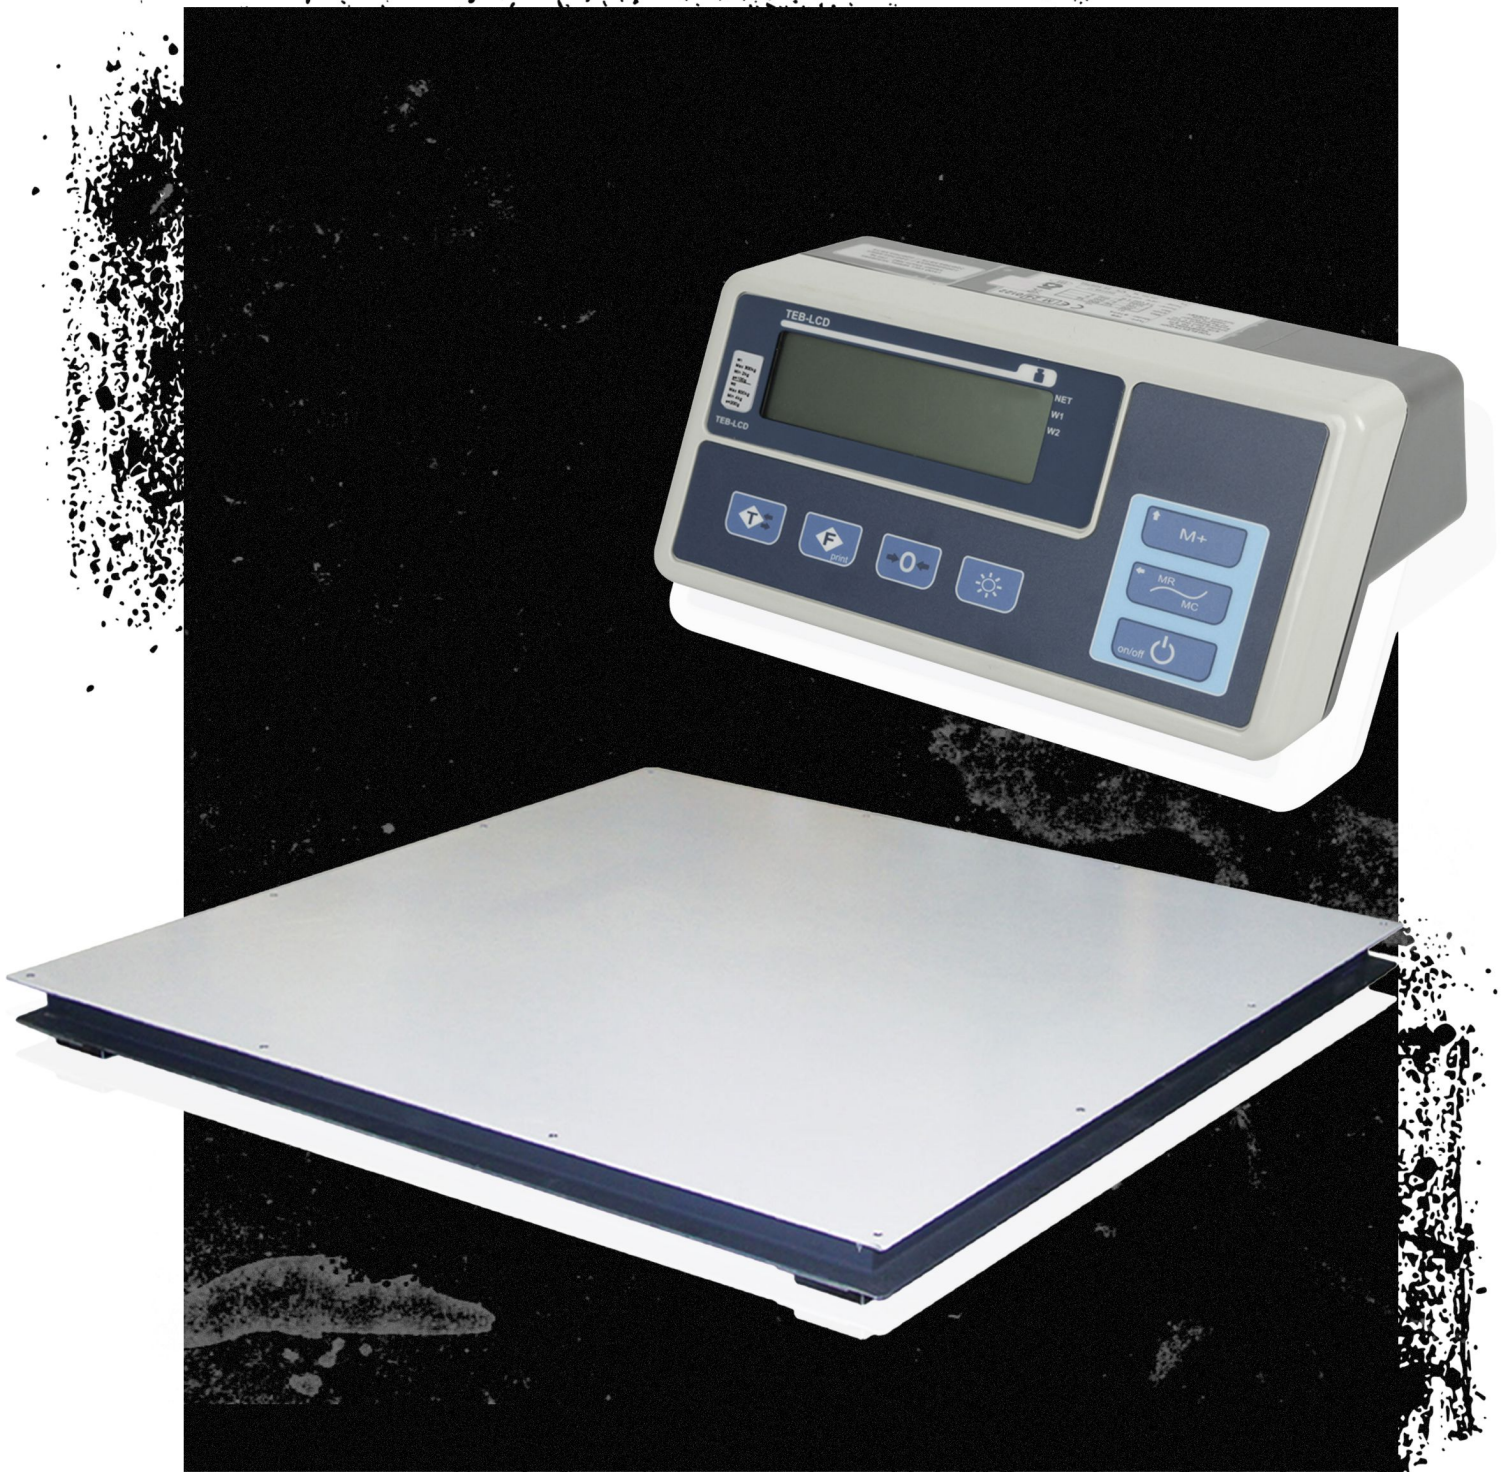

1

Waga platformowa z legalizacją wagPRO-P600L

wagPRO-P600L to waga platformowa z legalizacją, czyli specjalnym certyfikatem wydanym przez Międzynarodową Organizację Metrologii Prawnej. Towary do ważenia umieszcza się na stalowej, wytrzymałej platformie o wymiarach 91 x 81 cm. Waga umożliwia dokładne sprawdzenie masy produktów do 600 kg z precyzją do 200 gramów.

Waga platformowa z legalizacją wagPRO-P600L

Model	wagPRO-P600L	Wyświetlacz	LCD, podświetlany
Materiał wykonania	stal, tworzywo sztuczne	Zasilanie	akumulatorowe, sieciowe
Maksymalne obciążenie nominalne	600 kg	Wymagana energia	7,8V, 5W
Minimalne obciążenie nominalne	4 kg	Temperatura pracy	10°C ~ +40°C
Dokładność	200 g	Wymiary wyświetlacza	28x15x13 cm
Maksymalne dopuszczalne obciążenie	100% obciążenia nominalnego	Wymiary platformy	91 x 81 x 15 cm