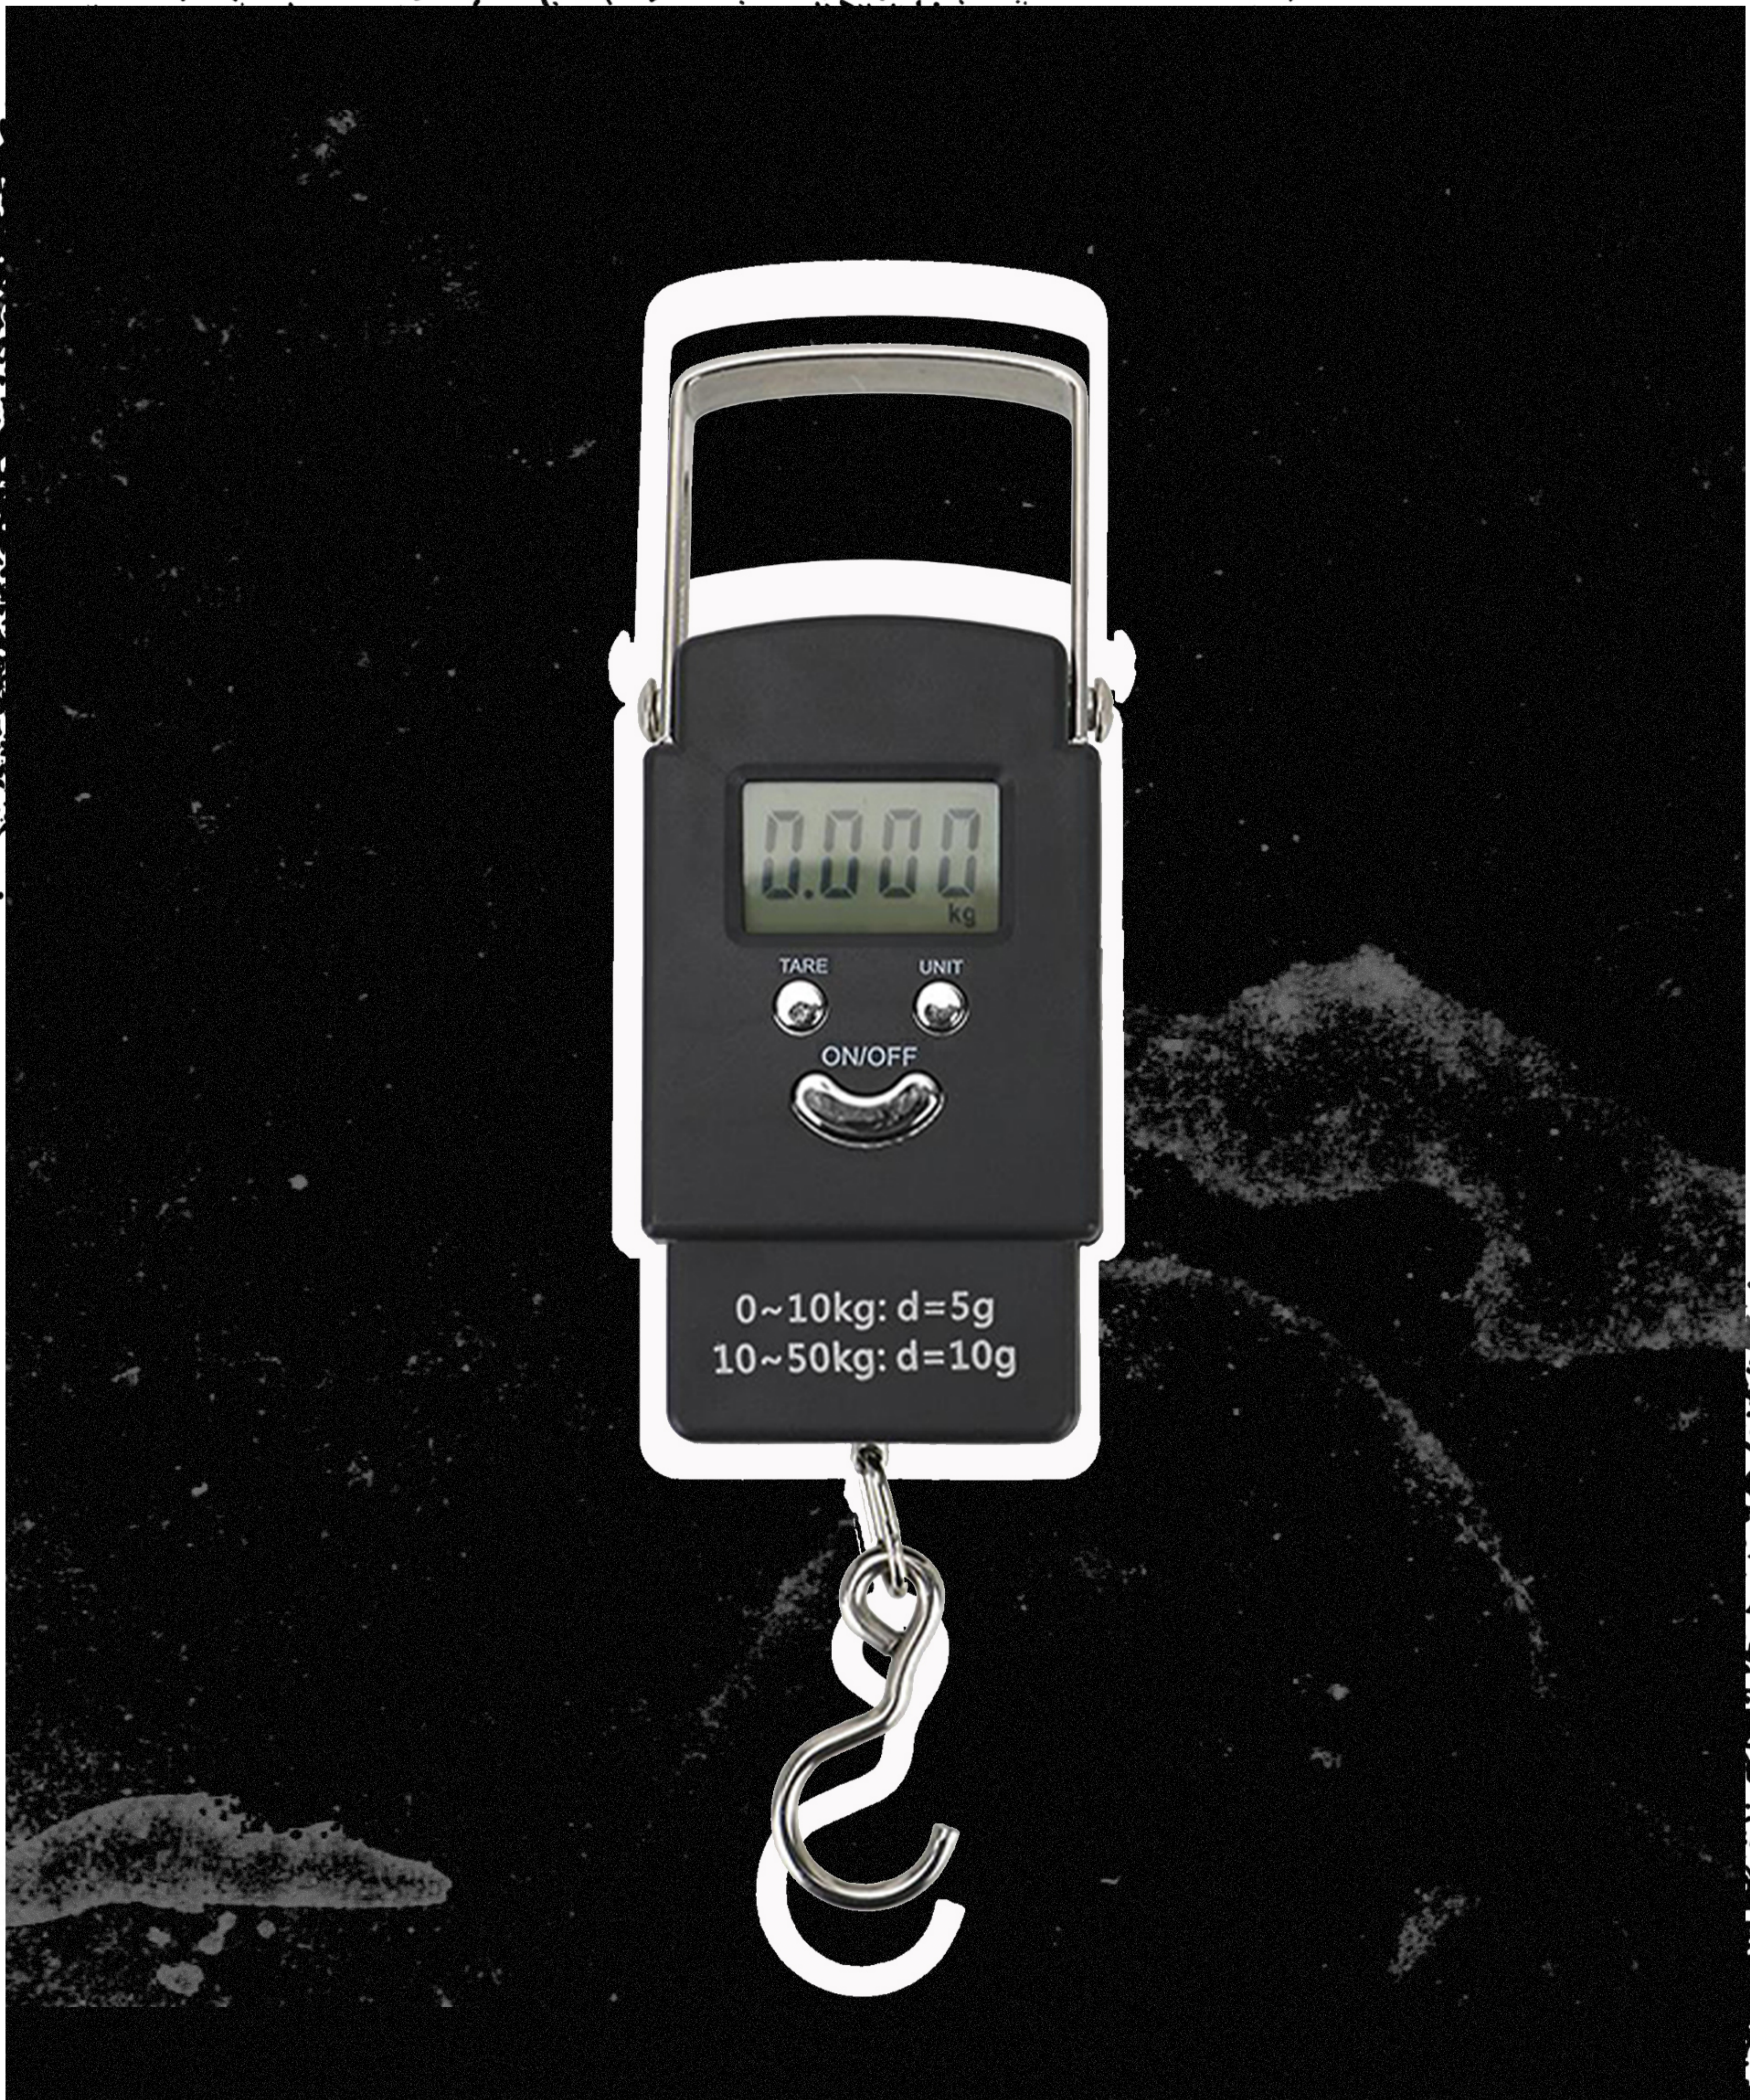

1

Gepäckwaage zum Einhängen bis 50 kg wagPRO-H50C

Die WagPRO H50C ist eine praktische Handwaage, mit der Sie das Gewicht Ihrer Produkte bequem an **einem Haken** überprüfen können. **Sie misst Gewichte bis zu 50 kg präzise mit einer Genauigkeit von 5–10 Gramm.** Die Waage wird **mit AAA-Batterien** betrieben und bietet eine Einheitenumrechnung.

Gepäckwaage zum Einhängen bis 50 kg wagPRO-H50C

Modell	wagPRO-H50C		
Material der Herstellung	ABS, Edelstahl	Verfügbare Einheiten	kg, lb, jin, oz
Maximale Nennlast	50 kg	Stromversorgung	2x AAA-Batterien
Messgenauigkeit	0-10kg: +/- 5g, 10-50kg: +/- 10g	Automatische Abschaltung	nach 2 Minuten Inaktivität
Maximal zulässige Last	100% of nominal load	Geräteabmessungen	11 x 5,7 x 2,1 cm
Anzeige	digitales LCD	Verpackungsabmessungen	17 x 9,5 x 3,3 cm
Legalisierung von Waagen	nein	Gerätgewicht	150 g
Zusätzliche Funktionen	Bildschirmpause, Tara-Waage, Einheitenumrechnung, Batterieanzeige	Gewicht inklusive Verpackung	160 g
Display-Hintergrundbeleuchtung	Blau		