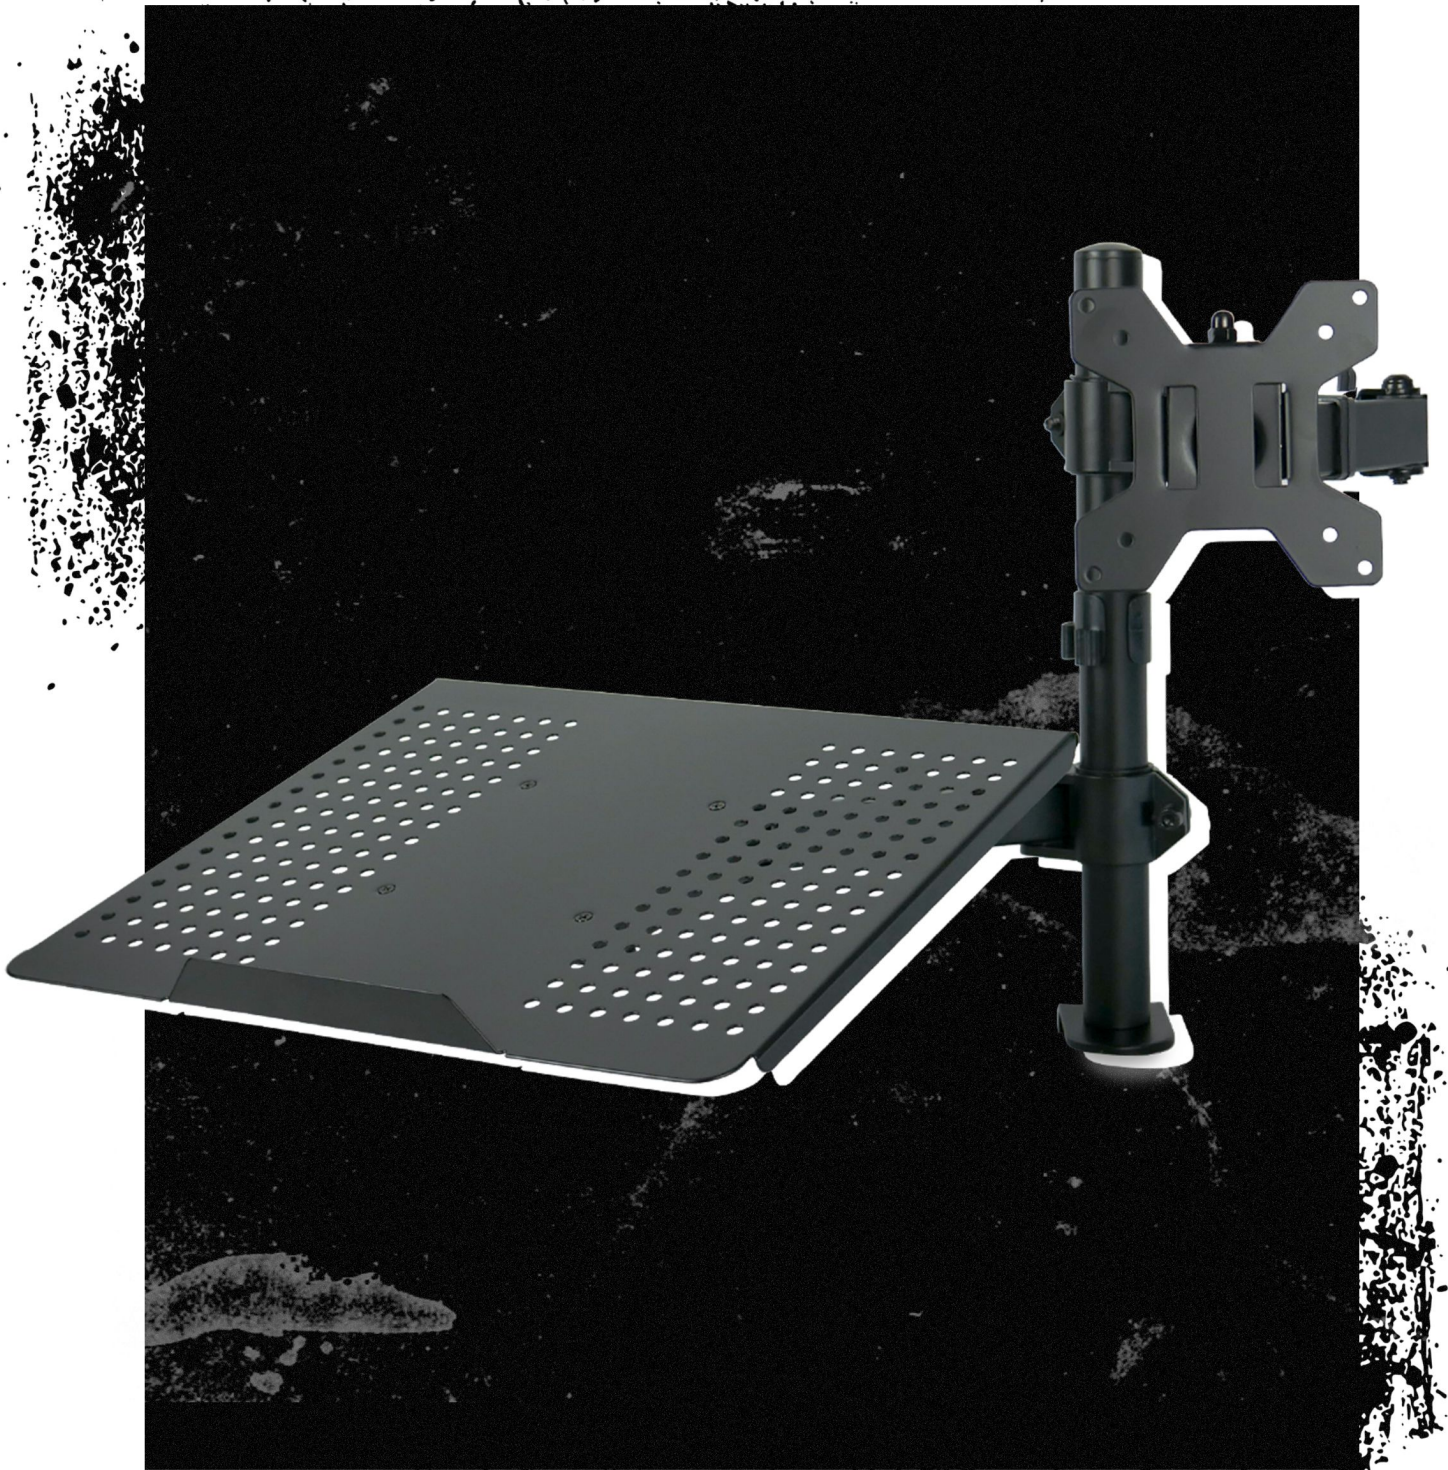

1 Uchwyt na monitor i laptop SolidHand LM01

SolidHand LM01 to wielofunkcyjny uchwyt oferujący stabilne zamontowanie monitora LCD o wielkości od 13 do 27 cali. Mocne, stalowe ramię bezpiecznie utrzyma wyświetlacz o wadze do 10 kg. Dodatkowo, akcesorium posiada specjalną podstawkę przeznaczoną do umieszczenia laptopa.

2 Uchwyt na monitor i laptop SolidHand LM01

Model	SolidHand LM01	Zakres obrotu ramion	360°
Kolor	czarny	Zakres obrotu monitora	-90° ~ 90°
Liczba monitorów	1	Zakres pochylenia monitora	-90° ~ 90°
Liczba laptopów	1	Zakres wysokości ramion	100 ~ 400 mm
Min. przekątna monitora	13"	Wymiary podstawki	300 x 350 mm
Maks. przekątna monitora	27"	Wymiary opakowania	440 x 310 x 100 mm
Maks. waga urządzeń	10 kg	Waga uchwytu	2,8 kg
Regulacja wysokości	manualna, przy pomocy narzędzi	Waga uchwytu z opakowaniem	4,64 kg