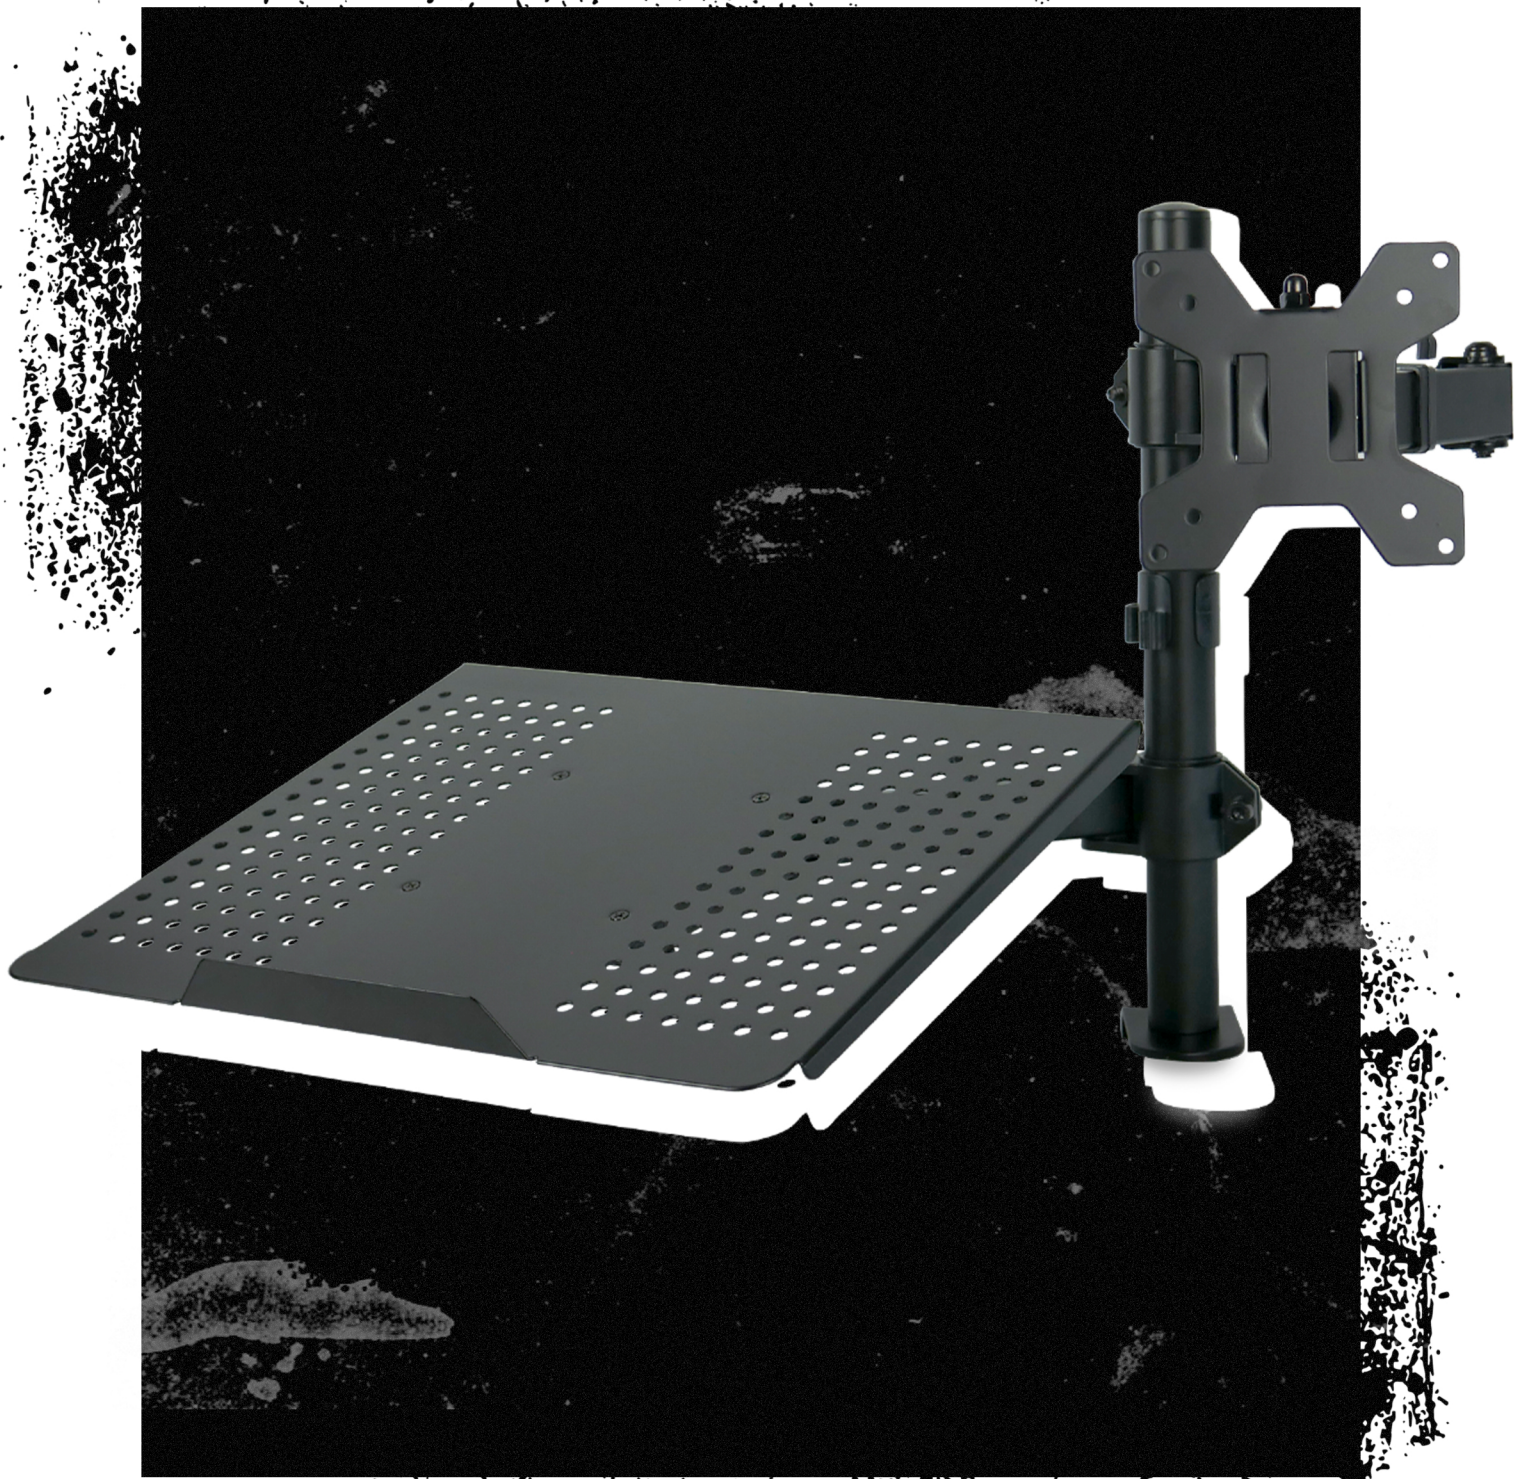

## Uchwyt na monitor i laptop SolidHand LM01

**SolidHand LM01** to wielofunkcyjny uchwyt oferujący stabilne zamontowanie monitora LCD o wielkości od 13 do 27 cali. Mocne, stalowe ramię bezpiecznie utrzyma wyświetlacz o wadze do 10 kg. Dodatkowo, akcesorium posiada specjalną podstawkę przeznaczoną do umieszczenia laptopa.

## Uchwyt na monitor i laptop SolidHand LM01

<b>Model</b>	SolidHand LM01	<b>Regulacja wysokości</b>	manualna, przy pomocy narzędzi
<b>Kolor</b>	czarny	<b>Zakres obrotu ramion</b>	360°
<b>Liczba monitorów</b>	1	<b>Zakres obrotu monitora</b>	-90° ~ 90°
<b>Liczba laptopów</b>	1	<b>Zakres pochylenia monitora</b>	-90° ~ 90°
<b>Min. przekątna monitora</b>	13"	<b>Zakres wysokości ramion</b>	100 ~ 400 mm
<b>Maks. przekątna monitora</b>	27"	<b>Waga uchwytu</b>	2,8 kg
<b>Maks. waga urządzeń</b>	10 kg	<b>Wymiary podstawki</b>	300 x 350 mm