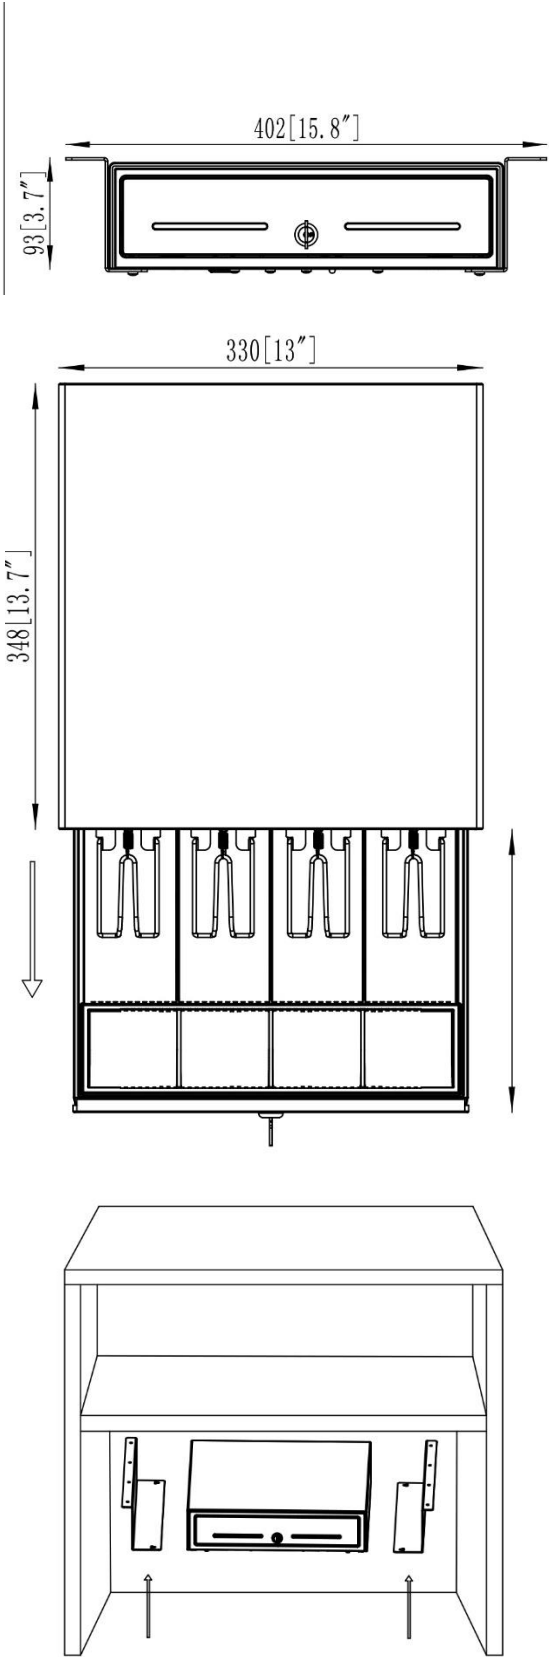

# Manual

---

Suport de montare  
pentru sertarul de  
numerar

**HD-MB33**

## Cuprins

Specificatii:.....	3
Conținutul setului:.....	3
Dimensiuni: .....	4
Instalare:.....	5

## Specificatii:

- **Culoare:** Negru
- **Material:** oțel gros laminat la rece
- **Modele de sertare compatibile:** HD-KER33 și HD-KR33
- **Dimensiuni:** 9,3 x 9,3 x 34,5 cm

## Conținutul setului:

- Două suporturi de montare
- Șuruburi de montare
- Manual

Dimensiuni:

Instalare: