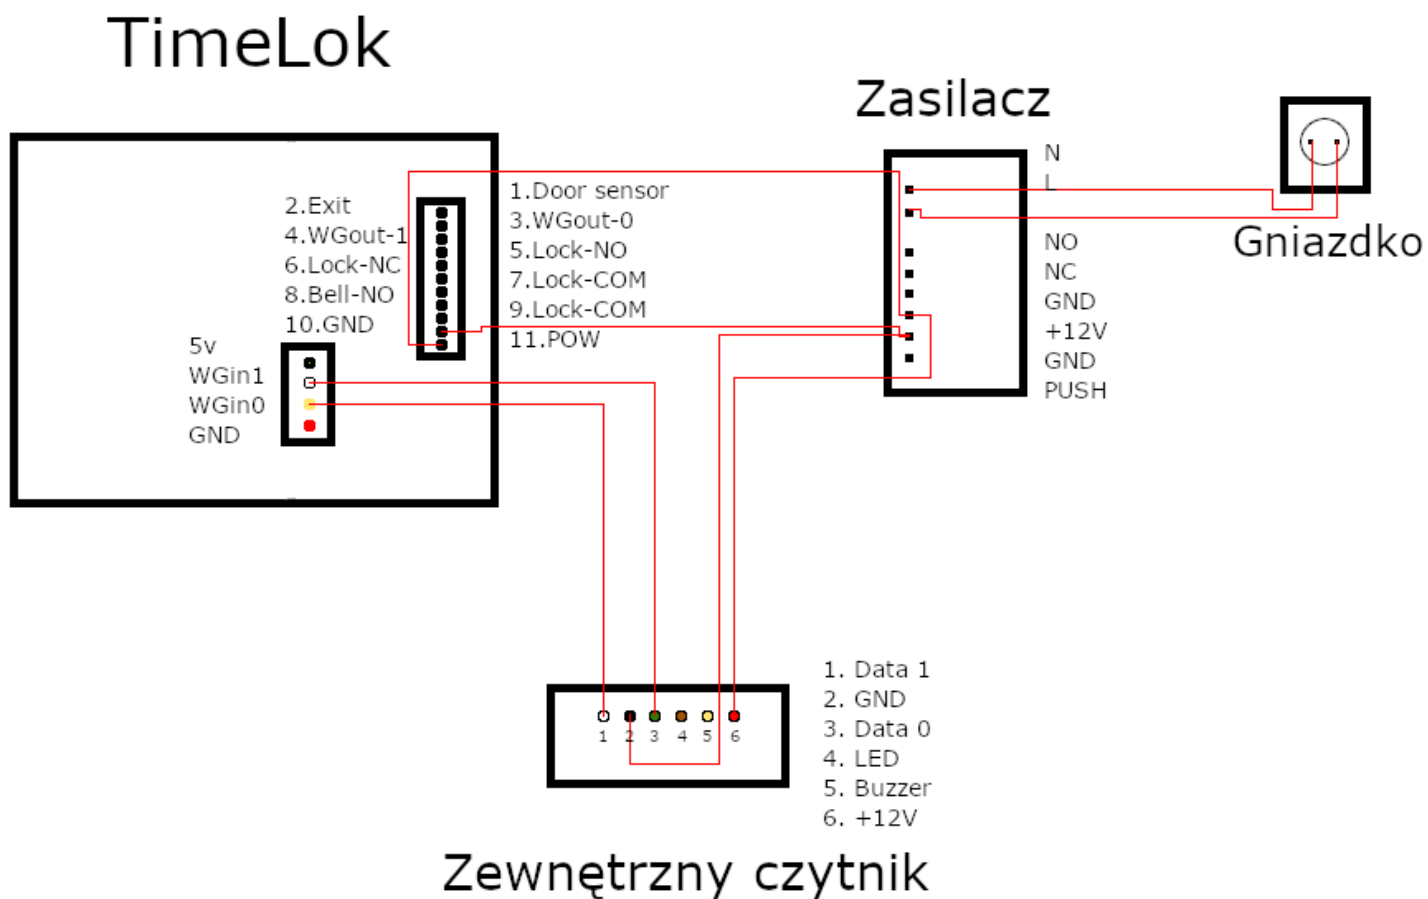

Schemat podłączenia

Rejestratorów czasu
pracy za pomocą
Wiegand

Spis treści

Schemat podłączenia rejestratora z serii TimeLok.....	3
Schemat podłączenia zamka z zewnętrznym czytnikiem.....	4

Schemat podłączenia rejestratora z serii TimeLok

Schemat podłączenia zamka z zewnętrznym czytnikiem

Zewnętrzny czytnik

Zasilacz

Zamek