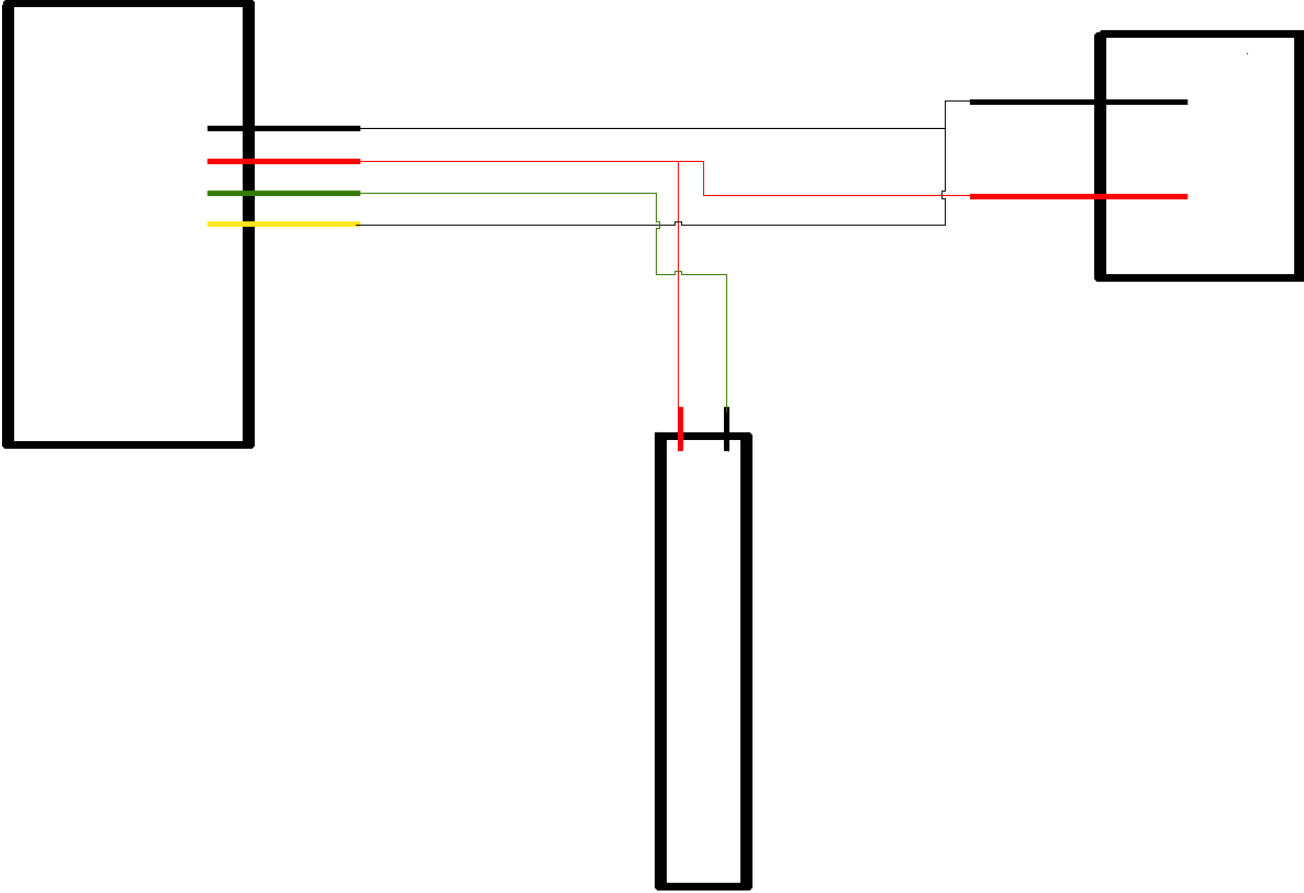

Schemat podłączenia

Rejestratorów czasu
pracy za pomocą
Wiegand

Spis treści

Schemat podłączenia rejestratora z serii TimeLok.....	3
Schemat podłączenia zamka z zewnętrznym czytnikiem.....	4

Schemat podłączenia rejestratora z serii TimeLok

Schemat podłączenia zamka z zewnętrznym czytnikiem

Zewnętrzny czytnik

Zasilacz

Zamek