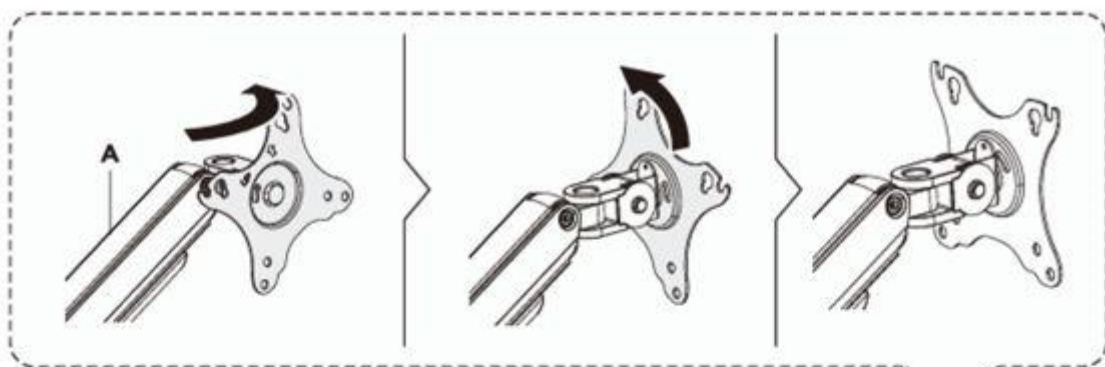

MAINTENANCE: Check regularly (at least every three months) that the product is safe and suitable for use.

Parts of the set:

Meeting

OR

3

4

5

6**7**

UWAGA: NIE WOLNO odkręcać śrub w kierunku przeciwnym do ruchu wskazówek zegara, ponieważ może to spowodować uszkodzenie produktu. Jeśli ramię opada lub podnosi się, dokręć śruby zgodnie z ilustracją.

8