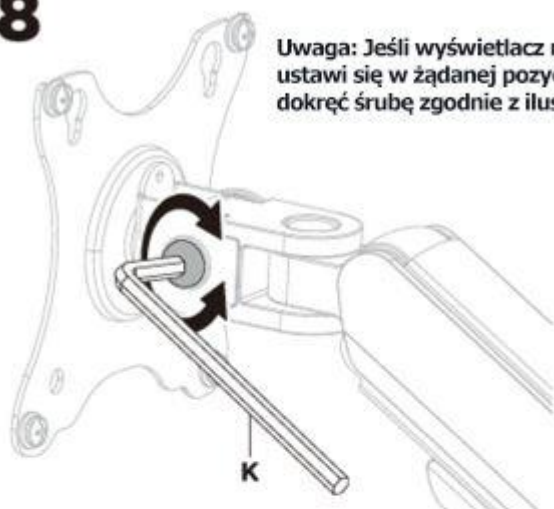

MAINTENANCE: Check regularly (at least every three months) that the product is safe and suitable for use.

Parts of the set:

Meeting

OR

3

4

5

6**7**

UWAGA: NIE WOLNO odkręcać śrub w kierunku przeciwnym do ruchu wskazówek zegara, ponieważ może to spowodować uszkodzenie produktu. Jeśli ramię opada lub podnosi się, dokręć śruby zgodnie z ilustracją.

8