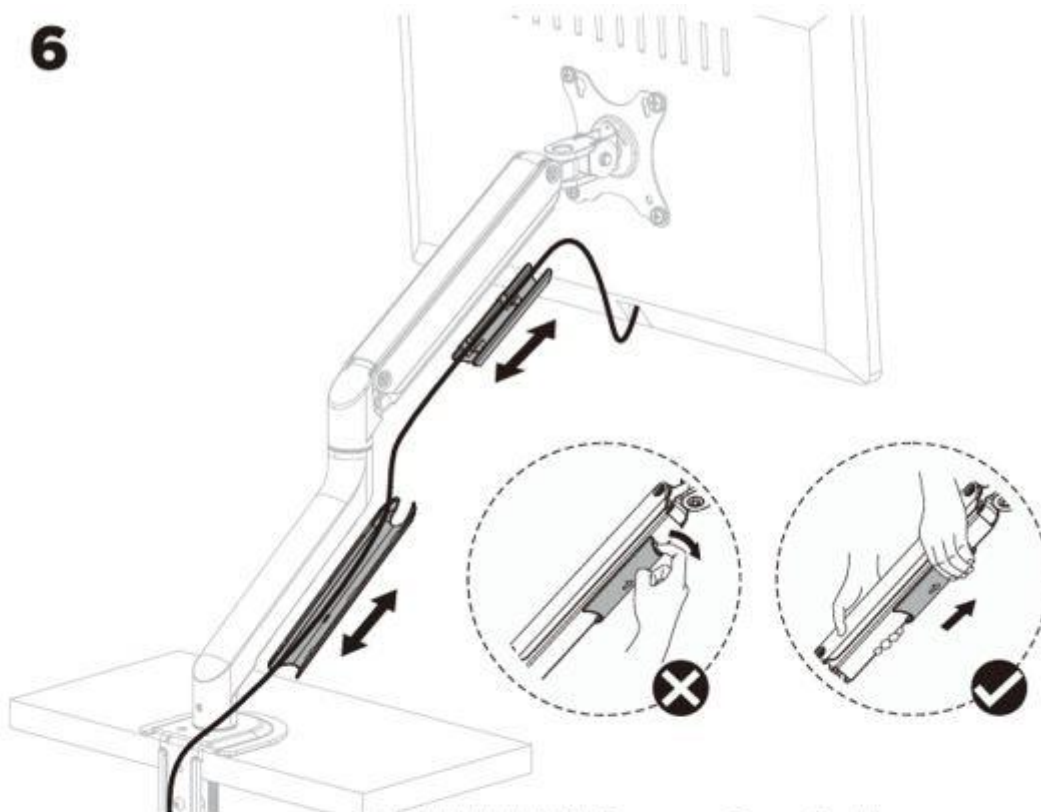

6

7

UWAGA: NIE WOLNO odkręcać śrub w kierunku przeciwnym do ruchu wskazówek zegara, ponieważ może to spowodować uszkodzenie produktu. Jeśli ramię opada lub podnosi się, dokręć śruby zgodnie z ilustracją.