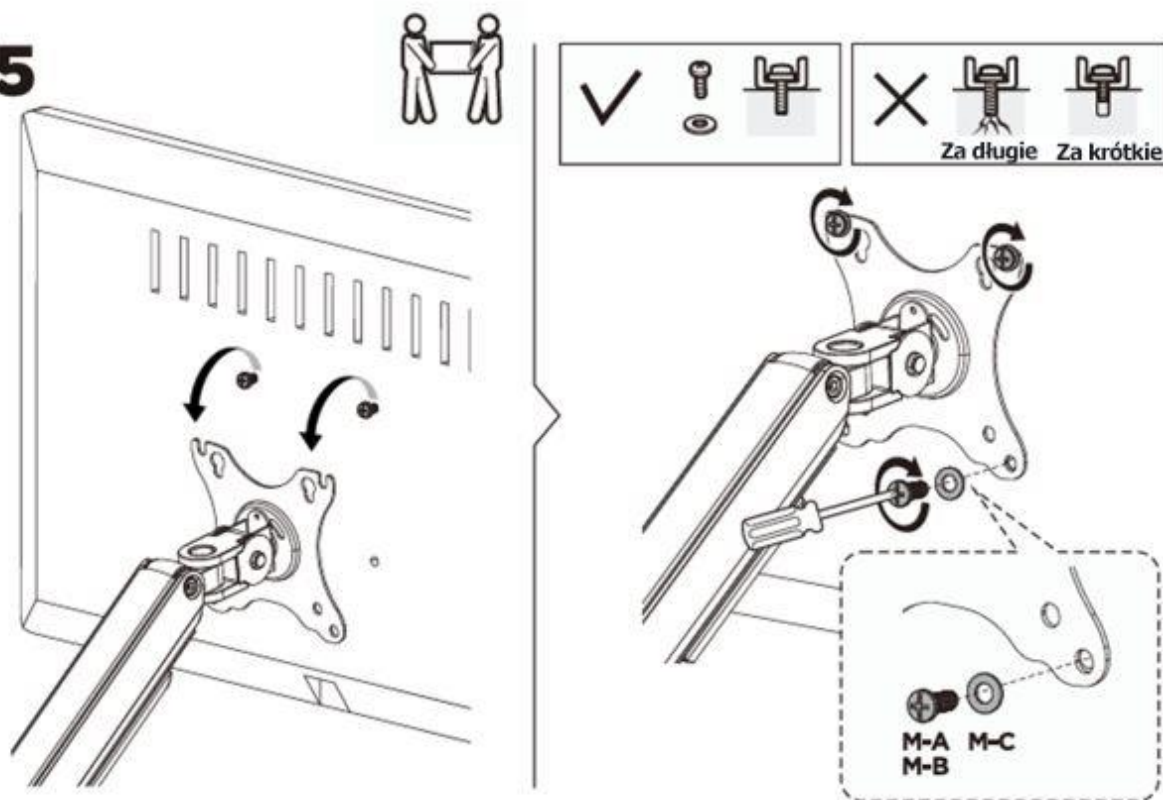

Use the right safety precautions and the right tools. This product should only be installed by professionals.

Make sure that the support surface can safely support the total weight of the device and all connected components and mounting hardware.

MAINTENANCE: Check regularly (at least every three months) that the product is safe and suitable for use.

Parts of the set:

Meeting

OR

3

4

5

6**7**

UWAGA: NIE WOLNO odkręcać śrub w kierunku przeciwnym do ruchu wskazówek zegara, ponieważ może to spowodować uszkodzenie produktu. Jeśli ramię opada lub podnosi się, dokręć śruby zgodnie z ilustracją.

8

Uwaga: Jeśli wyświetlacz nie ustawi się w żądanej pozycji, dokręć śrubę zgodnie z ilustracją.