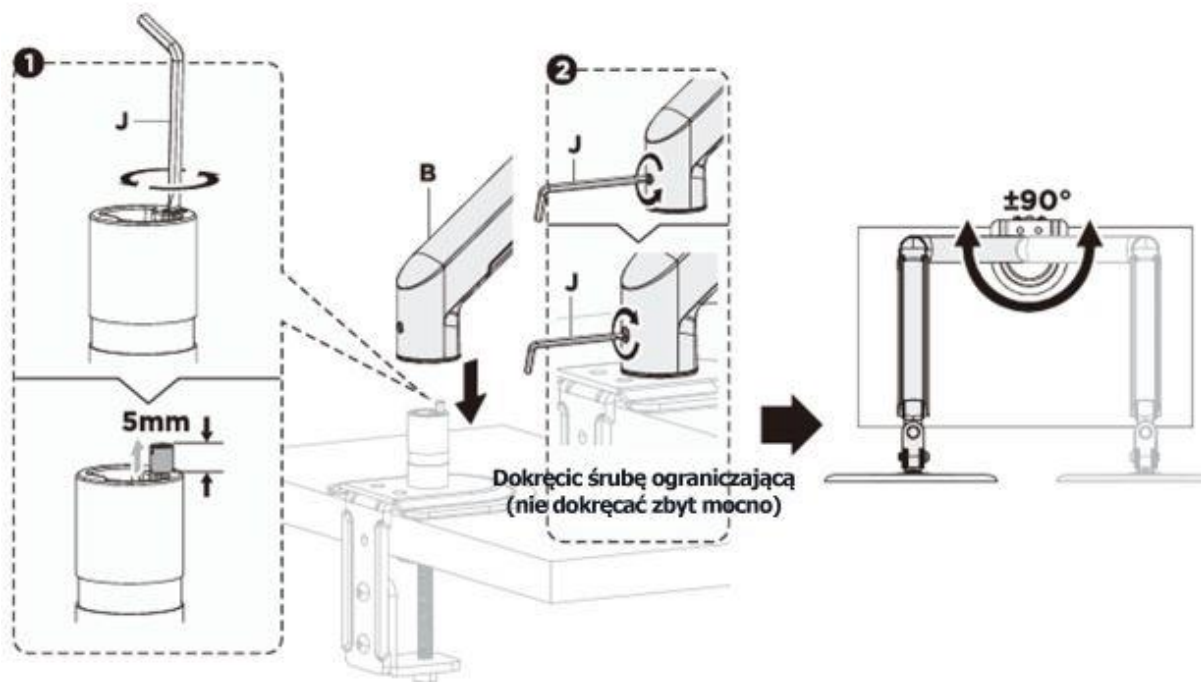

MAINTENANCE: Check regularly (at least every three months) that the product is safe and suitable for use.

Parts of the set:

Meeting

OR

3

4

5

6**7**

UWAGA: NIE WOLNO odkręcać śrub w kierunku przeciwnym do ruchu wskazówek zegara, ponieważ może to spowodować uszkodzenie produktu. Jeśli ramię opada lub podnosi się, dokręć śruby zgodnie z ilustracją.

8

Uwaga: Jeśli wyświetlacz nie ustawi się w żądanej pozycji, dokręć śrubę zgodnie z ilustracją.