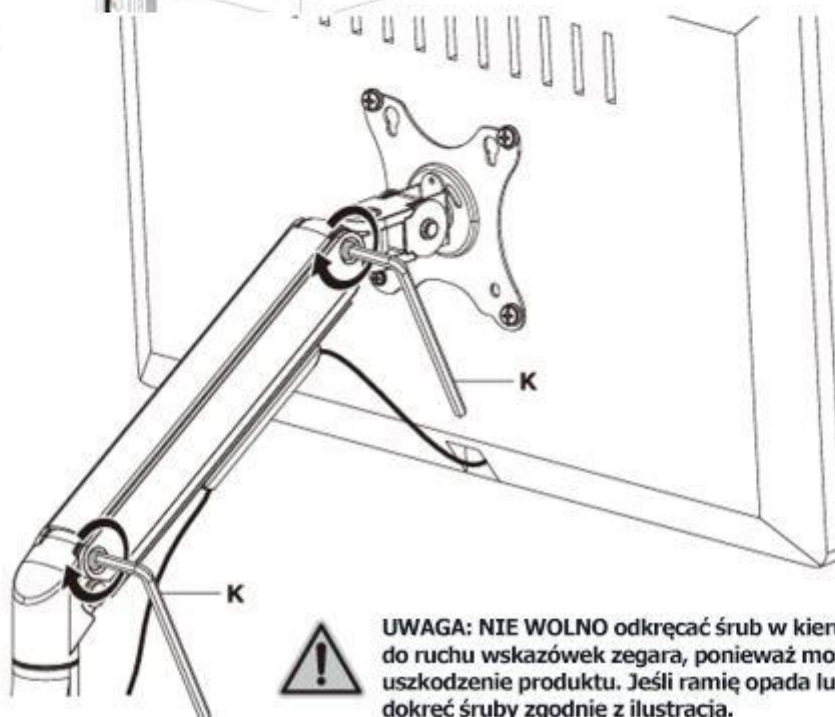

The set contains:

- Monitor mount
- Mounting screws and washers
- Assembly instruction

Functions:

- **Number of monitors:** 1
- **Mounting:** Desk
- **Max. monitor weight:** 9 kg
- **Height adjustment:** supported by a mechanical spring
- **VESA standard:** 75x75, 100x100
- **Monitor diagonal:** 17" to 32"
- **Pivot function:** yes
- **Built-in USB ports:** none

MAINTENANCE: Check regularly (at least every three months) that the product is safe and suitable for use.

Parts of the set:

Meeting

OR

3

4

5

6**7**

UWAGA: NIE WOLNO odkręcać śrub w kierunku przeciwnym do ruchu wskazówek zegara, ponieważ może to spowodować uszkodzenie produktu. Jeśli ramię opada lub podnosi się, dokręć śruby zgodnie z ilustracją.

8