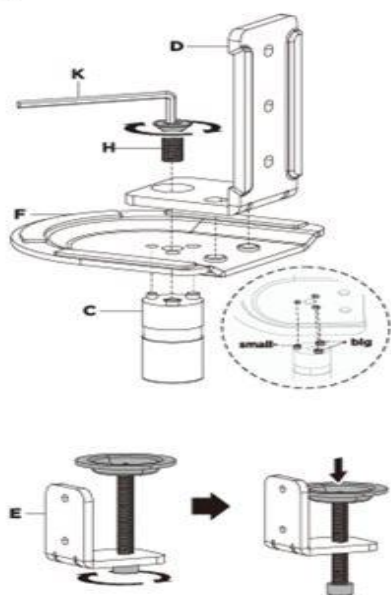

Setul conține:

- Suport monitor
- Șuruburi și șaibe de montare
- Instrucțiuni de asamblare

Funcții:

- **Număr de monitoare:** 1
- **Montare:** Birou
- **Max. greutate monitor:** 9 kg
- **Reglarea înălțimii:** susținută de un arc mecanic
- **Standardul VESA:** 75x75, 100x100
- **Diagonala monitorului:** 17" - 32"
- **Funcția pivot:** da
- **Porturi USB încorporate:** nici unul

Asigurați-vă că suprafața suportului poate suporta în siguranță greutatea totală a dispozitivului și a tuturor componentelor conectate și a hardware-ului de montare.

Utilizați șuruburile și șaibele de montare incluse și **NU strângeți prea mult șuruburile de montare.**

Părți ale setului:

Ședință

1

OR

3

4

5

6**7**