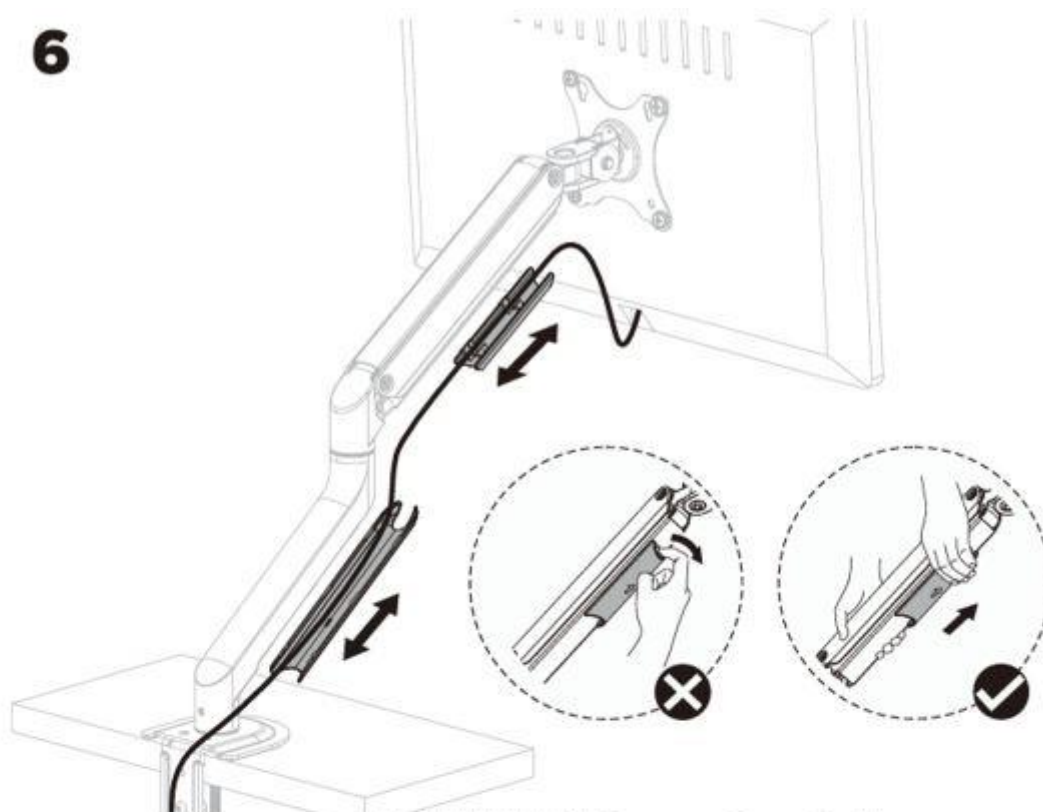

6

7

UWAGA: NIE WOLNO odkręcać śrub w kierunku przeciwnym do ruchu wskazówek zegara, ponieważ może to spowodować uszkodzenie produktu. Jeśli ramię opada lub podnosi się, dokręć śruby zgodnie z ilustracją.