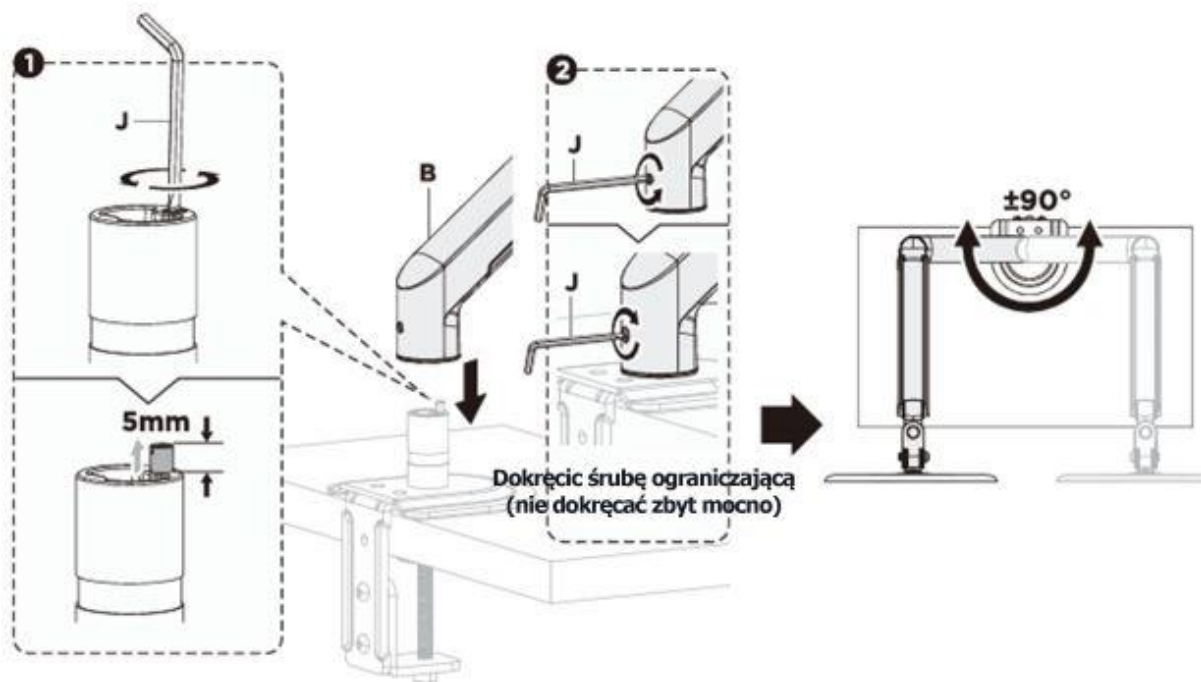

Manualul

Suport pentru un singur
monitor

SolidHand-DS01

Cuprins

Specificație:.....	3
Setul conține:.....	4
Funcții:	4
Precauții	5
Părți ale setului:	6
Ședință.....	6

Specificație:

- **Garanție:** 1 an
- **Culoare:** Argintiu
- **Material:** Aluminiu , Oțel, Plastic
- **Finisaj:** Vopsire în câmp electrostatic
- **Număr de monitoare:** 1
- **Dimensiune minimă monitor:** 17"
- **Max. dimensiunea monitorului:** 32"
- **Standardul VESA:** 75x75, 100x100
- **Greutatea unui monitor:** 2 ~ 9kg
- **Reglarea înălțimii:** susținută de un arc mecanic
- **Raza de rotire a brațului:** +90 ° ~ -90 °
- **Interval rotire monitor:** +180°~-180°
- **Interval înclinare monitor:** +55°~-55°
- **Consolă max. braț:** 453 mm
- **Instalare:** clemă, garnitură
- **Dimensiuni mâner:** 177 x 503 x 578 mm
- **Greutate unitate:** 2,18 kg
- **Greutate cu ambalaj:** 2,6 kg

Părți ale setului:

Ședință

1

OR

3

4

5

6**7**

UWAGA: NIE WOLNO odkręcać śrub w kierunku przeciwnym do ruchu wskazówek zegara, ponieważ może to spowodować uszkodzenie produktu. Jeśli ramię opada lub podnosi się, dokręć śruby zgodnie z ilustracją.

8

Uwaga: Jeśli wyświetlacz nie ustawi się w żądanej pozycji, dokręć śrubę zgodnie z ilustracją.