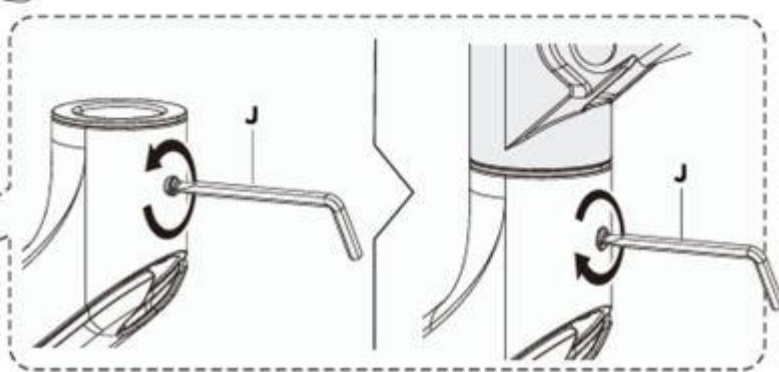

Setul conține:

- Suport monitor
- Șuruburi și șaibe de montare
- Instrucțiuni de asamblare

Funcții:

- **Număr de monitoare:** 1
- **Montare:** Birou
- **Max. greutate monitor:** 9 kg
- **Reglarea înălțimii:** susținută de un arc mecanic
- **Standardul VESA:** 75x75, 100x100
- **Diagonala monitorului:** 17" - 32"
- **Funcția pivot:** da
- **Porturi USB încorporate:** nici unul

Asigurați-vă că suprafața suportului poate suporta în siguranță greutatea totală a dispozitivului și a tuturor componentelor conectate și a hardware-ului de montare.

Utilizați șuruburile și șaibele de montare incluse și **NU strângeți prea mult șuruburile de montare.**

Părți ale setului:

Ședință

1

OR

3

4

5

6**7**

UWAGA: NIE WOLNO odkręcać śrub w kierunku przeciwnym do ruchu wskazówek zegara, ponieważ może to spowodować uszkodzenie produktu. Jeśli ramię opada lub podnosi się, dokręć śruby zgodnie z ilustracją.

8