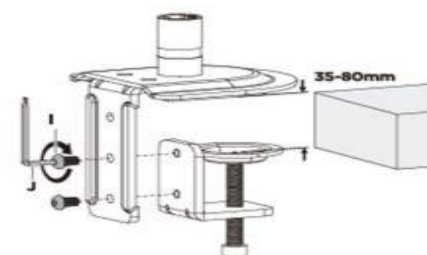

Setul conține:

- Suport monitor
- Șuruburi și șaibe de montare
- Instrucțiuni de asamblare

Funcții:

- **Număr de monitoare:** 1
- **Montare:** Birou
- **Max. greutate monitor:** 9 kg
- **Reglarea înălțimii:** susținută de un arc mecanic
- **Standardul VESA:** 75x75, 100x100
- **Diagonala monitorului:** 17" - 32"
- **Funcția pivot:** da
- **Porturi USB încorporate:** nici unul

Părți ale setului:

Ședință

1

OR

3

4

5

6**7**