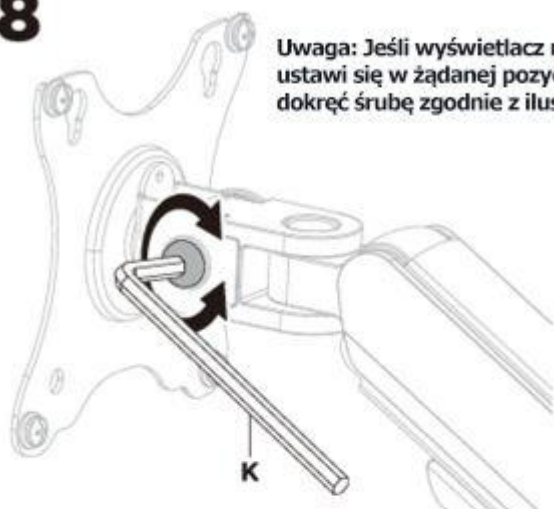

Părți ale setului:

Ședință

1

OR

3

4

5

6**7**

UWAGA: NIE WOLNO odkręcać śrub w kierunku przeciwnym do ruchu wskazówek zegara, ponieważ może to spowodować uszkodzenie produktu. Jeśli ramię opada lub podnosi się, dokręć śruby zgodnie z ilustracją.

8