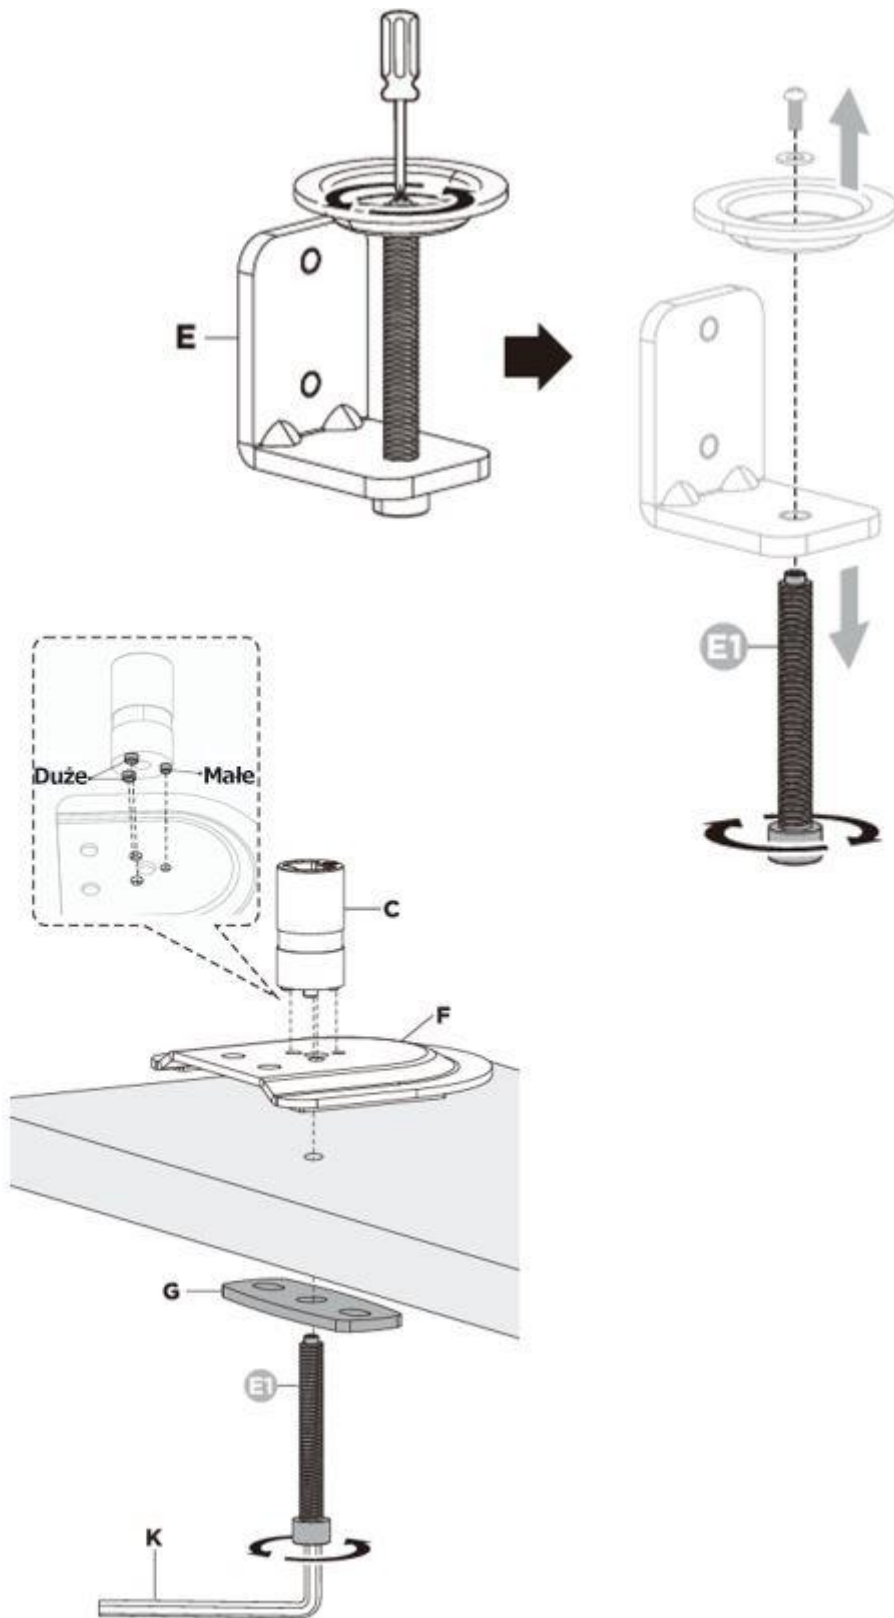

Asigurați-vă că suprafața suportului poate suporta în siguranță greutatea totală a dispozitivului și a tuturor componentelor conectate și a hardware-ului de montare.

Utilizați șuruburile și șaibele de montare incluse și **NU strângeți prea mult șuruburile de montare.**

Părți ale setului:

Ședință

1

OR

3

4

5

6**7**

UWAGA: NIE WOLNO odkręcać śrub w kierunku przeciwnym do ruchu wskazówek zegara, ponieważ może to spowodować uszkodzenie produktu. Jeśli ramię opada lub podnosi się, dokręć śruby zgodnie z ilustracją.

8

Uwaga: Jeśli wyświetlacz nie ustawi się w żądanej pozycji, dokręć śrubę zgodnie z ilustracją.