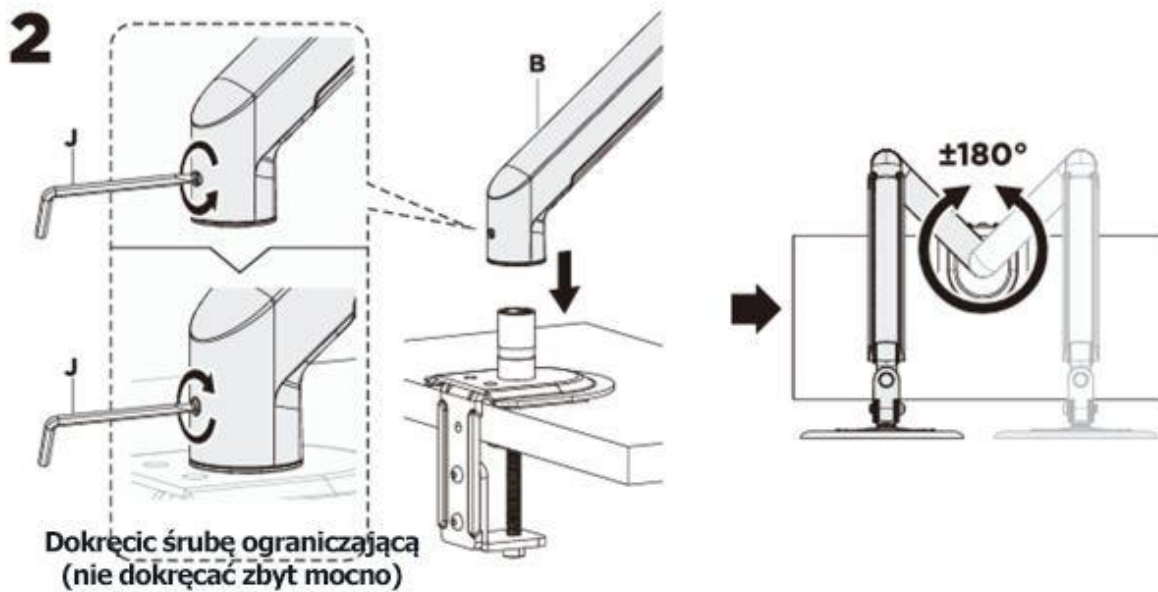

Setul conține:

- Suport monitor
- Șuruburi și șaibe de montare
- Instrucțiuni de asamblare

Funcții:

- **Număr de monitoare:** 1
- **Montare:** Birou
- **Max. greutate monitor:** 9 kg
- **Reglarea înălțimii:** susținută de un arc mecanic
- **Standardul VESA:** 75x75, 100x100
- **Diagonala monitorului:** 17" - 32"
- **Funcția pivot:** da
- **Porturi USB încorporate:** nici unul

Părți ale setului:

Ședință

1

OR

3

4

5

6**7**

UWAGA: NIE WOLNO odkręcać śrub w kierunku przeciwnym do ruchu wskazówek zegara, ponieważ może to spowodować uszkodzenie produktu. Jeśli ramię opada lub podnosi się, dokręć śruby zgodnie z ilustracją.

8