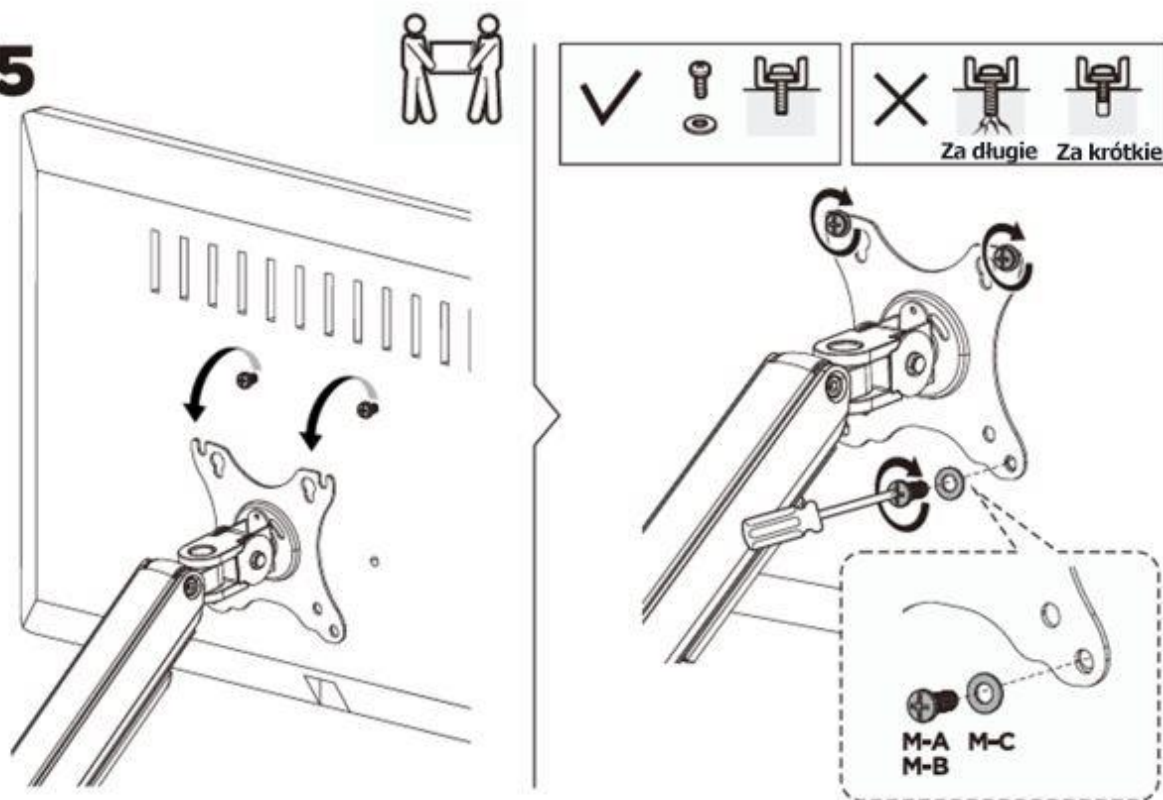

Asigurați-vă că suprafața suportului poate suporta în siguranță greutatea totală a dispozitivului și a tuturor componentelor conectate și a hardware-ului de montare.

Utilizați șuruburile și șaibele de montare incluse și **NU strângeți prea mult șuruburile de montare.**

Părți ale setului:

Ședință

1

OR

3

4

5

6**7**

UWAGA: NIE WOLNO odkręcać śrub w kierunku przeciwnym do ruchu wskazówek zegara, ponieważ może to spowodować uszkodzenie produktu. Jeśli ramię opada lub podnosi się, dokręć śruby zgodnie z ilustracją.

8

Uwaga: Jeśli wyświetlacz nie ustawi się w żądanej pozycji, dokręć śrubę zgodnie z ilustracją.