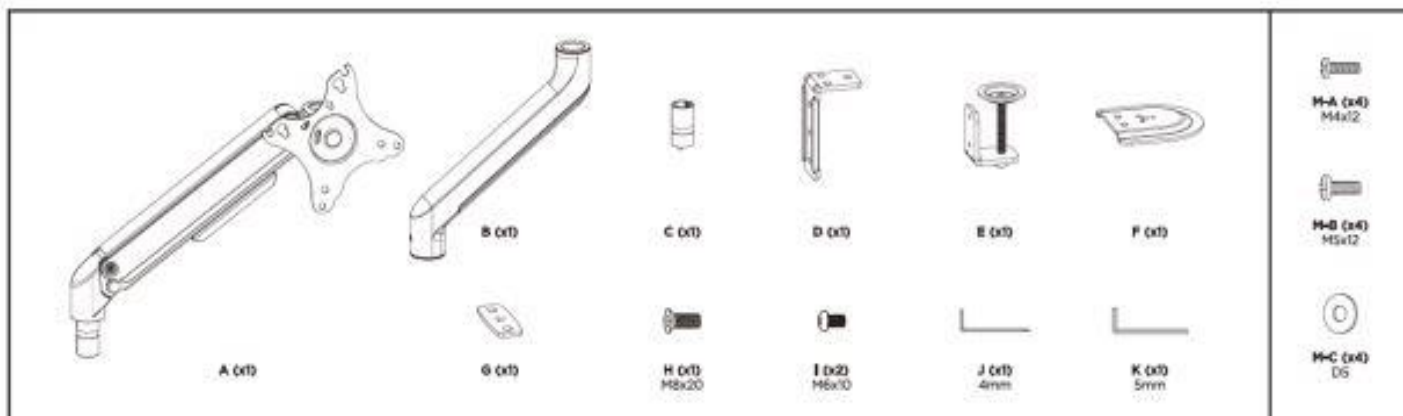

Părți ale setului: