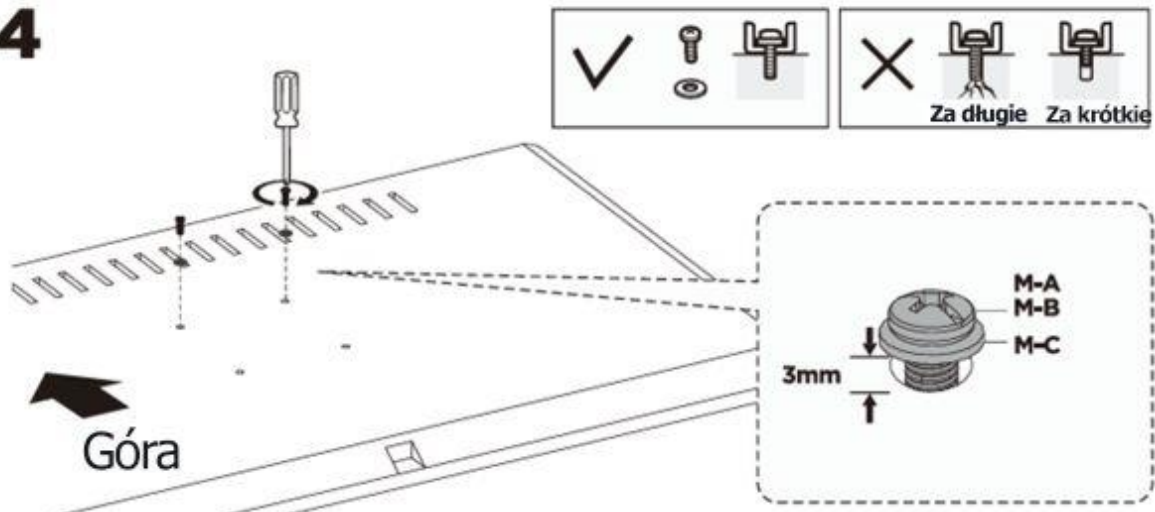

Asigurați-vă că suprafața suportului poate suporta în siguranță greutatea totală a dispozitivului și a tuturor componentelor conectate și a hardware-ului de montare.

Utilizați șuruburile și șaibele de montare incluse și **NU strângeți prea mult șuruburile de montare.**

Părți ale setului:

Ședință

1

OR

3

4

5

6**7**

UWAGA: NIE WOLNO odkręcać śrub w kierunku przeciwnym do ruchu wskazówek zegara, ponieważ może to spowodować uszkodzenie produktu. Jeśli ramię opada lub podnosi się, dokręć śruby zgodnie z ilustracją.

8

Uwaga: Jeśli wyświetlacz nie ustawi się w żądanej pozycji, dokręć śrubę zgodnie z ilustracją.