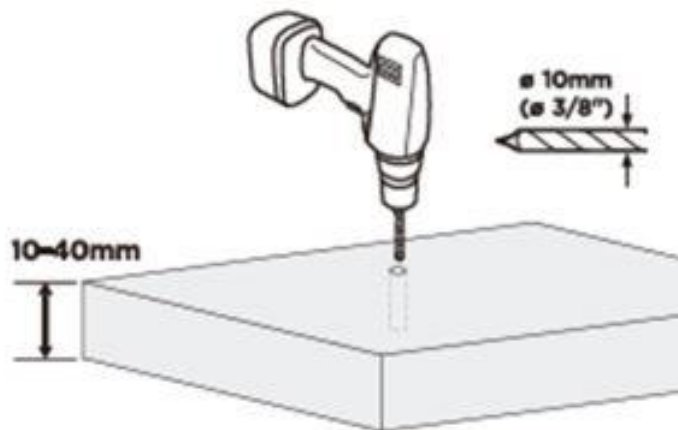

Părți ale setului:

Ședință

1

OR

3

4

5

6**7**

UWAGA: NIE WOLNO odkręcać śrub w kierunku przeciwnym do ruchu wskazówek zegara, ponieważ może to spowodować uszkodzenie produktu. Jeśli ramię opada lub podnosi się, dokręć śruby zgodnie z ilustracją.

8