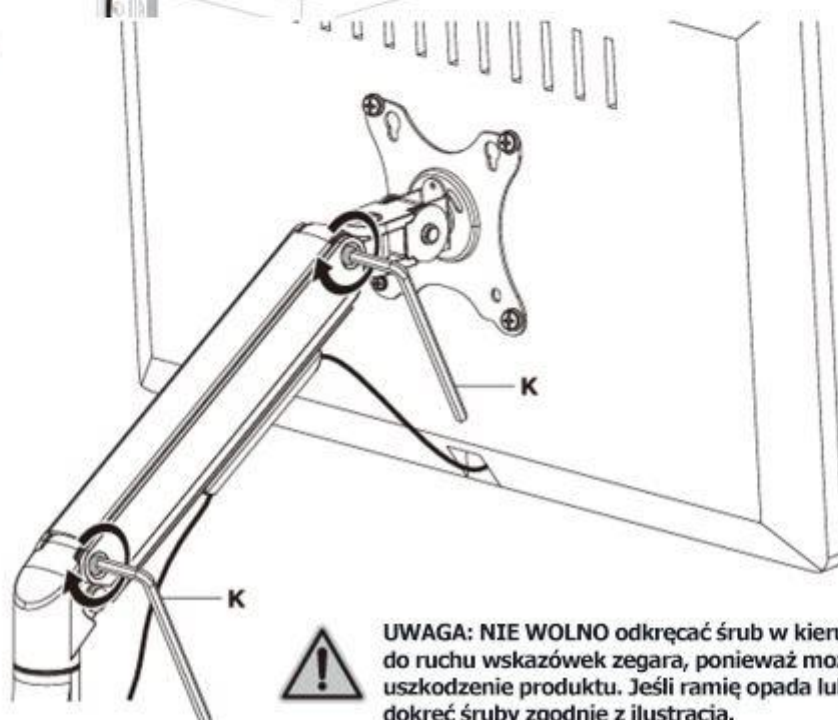

Setul conține:

- Suport monitor
- Șuruburi și șaibe de montare
- Instrucțiuni de asamblare

Funcții:

- **Număr de monitoare:** 1
- **Montare:** Birou
- **Max. greutate monitor:** 9 kg
- **Reglarea înălțimii:** susținută de un arc mecanic
- **Standardul VESA:** 75x75, 100x100
- **Diagonala monitorului:** 17" - 32"
- **Funcția pivot:** da
- **Porturi USB încorporate:** nici unul

UWAGA: NIE WOLNO odkręcać śrub w kierunku przeciwnym do ruchu wskazówek zegara, ponieważ może to spowodować uszkodzenie produktu. Jeśli ramię opada lub podnosi się, dokręć śruby zgodnie z ilustracją.

8