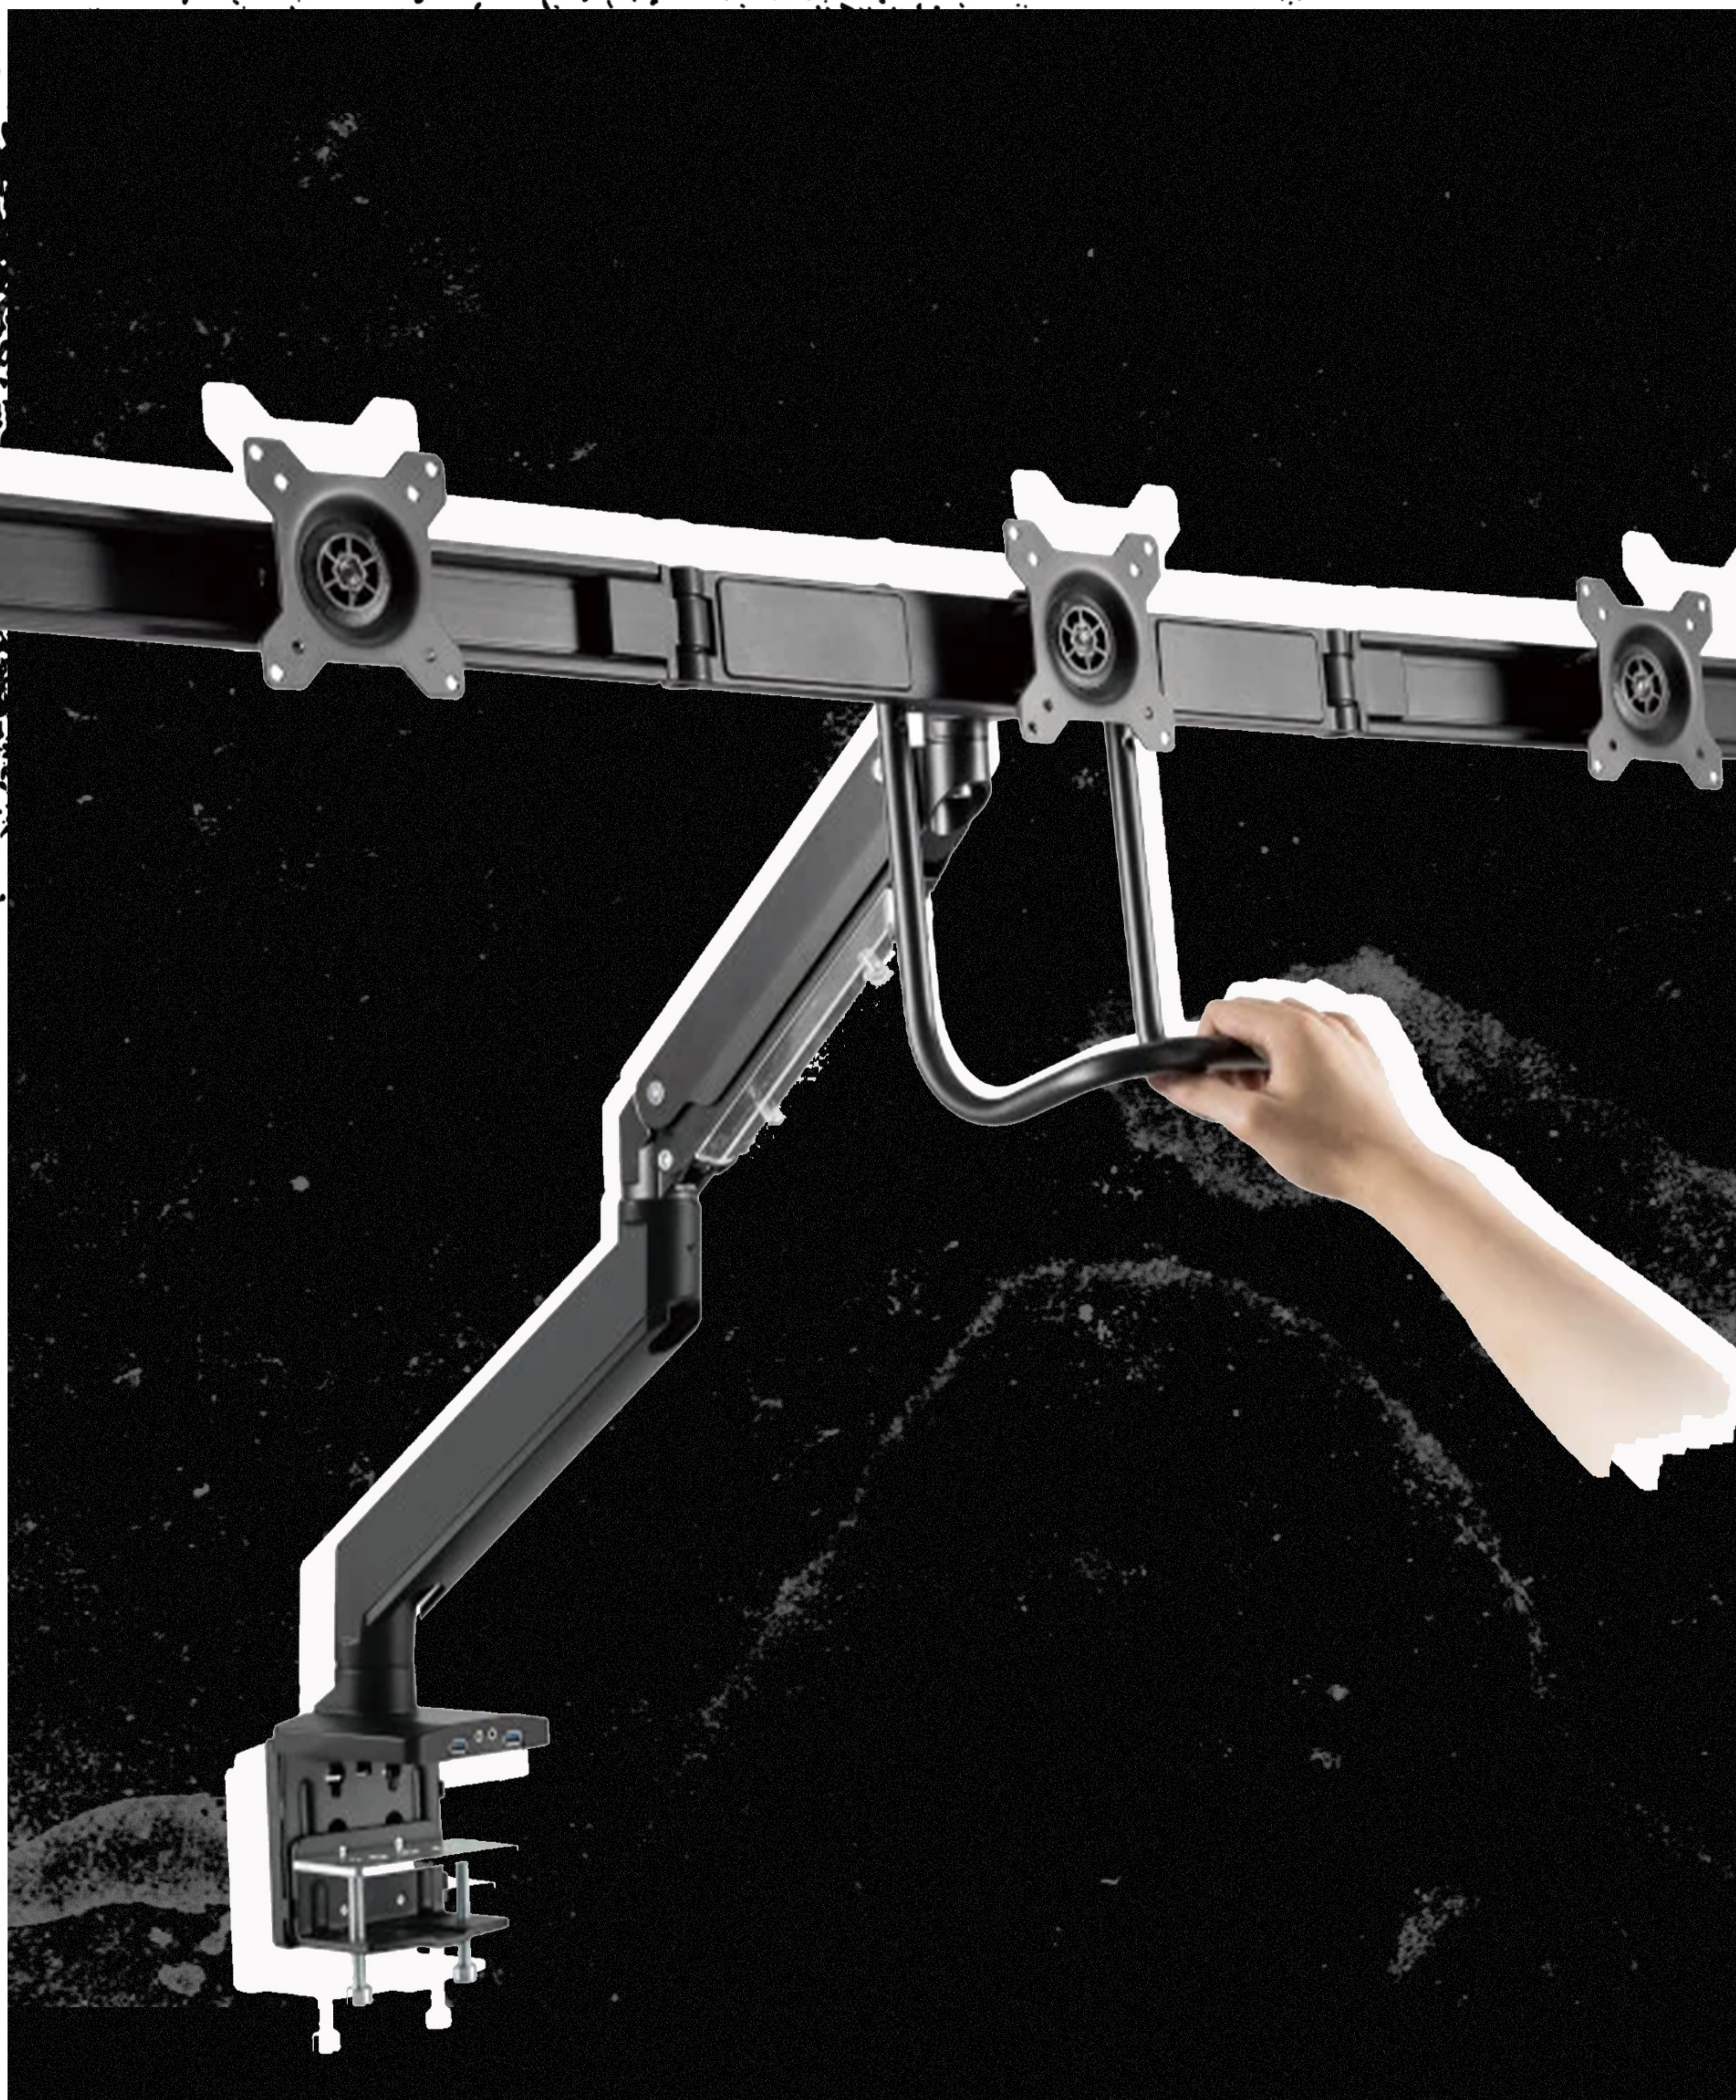

1

# Halterung für 3 Monitore 17-27 Zoll SolidHand-CM03U

**Der SolidHand-CM03U ist ein stabiler Monitorständer für drei Monitore mit einer Größe von 17 bis 27 Zoll.** Er ermöglicht die sichere Befestigung von Monitoren mit einem **Gewicht von bis zu 6 kg.** Die Basis des Ständers verfügt über zwei **USB-3.0-Anschlüsse,** über die Sie externe Geräte an Ihren Computer anschließen können.

# Halte für 3 Monitore 17-27 Zoll SolidHand-CM03U

<b>Modell</b>	SolidHand-CM03U	<b>Armrotationsbereich</b>	+10° ~ -10°
<b>Farbe</b>	mattes Schwarz	<b>Monitorrotationsbereich</b>	+180° ~ -180°
<b>Herstellungsmaterial</b>	Aluminium, Stahl, Kunststoff	<b>Neigungsbereich des Monitors</b>	+5° ~ -15°
<b>Oberflächenbeschaffenheit</b>	Pulverbeschichtung	<b>Maximale Armreichweite</b>	526 mm
<b>Anzahl der Monitore</b>	3	<b>Installation</b>	Klemme, Tülle
<b>Mindestens Bildschirmdiagonale</b>	17"	<b>Griffabmessungen</b>	133 x 70,9 x 77 cm
<b>Maximale Monitordiagonale</b>	27"	<b>Verpackungsabmessungen</b>	63 x 32,5 x 16 cm
<b>VESA-Standard</b>	75x75, 100x100	<b>Griffgewicht</b>	9,5 kg
<b>Weight of one monitor</b>	6 kg	<b>Gewicht inklusive Verpackung</b>	10 kg
<b>Höhenverstellung</b>	von einer Gasfeder gestützt		