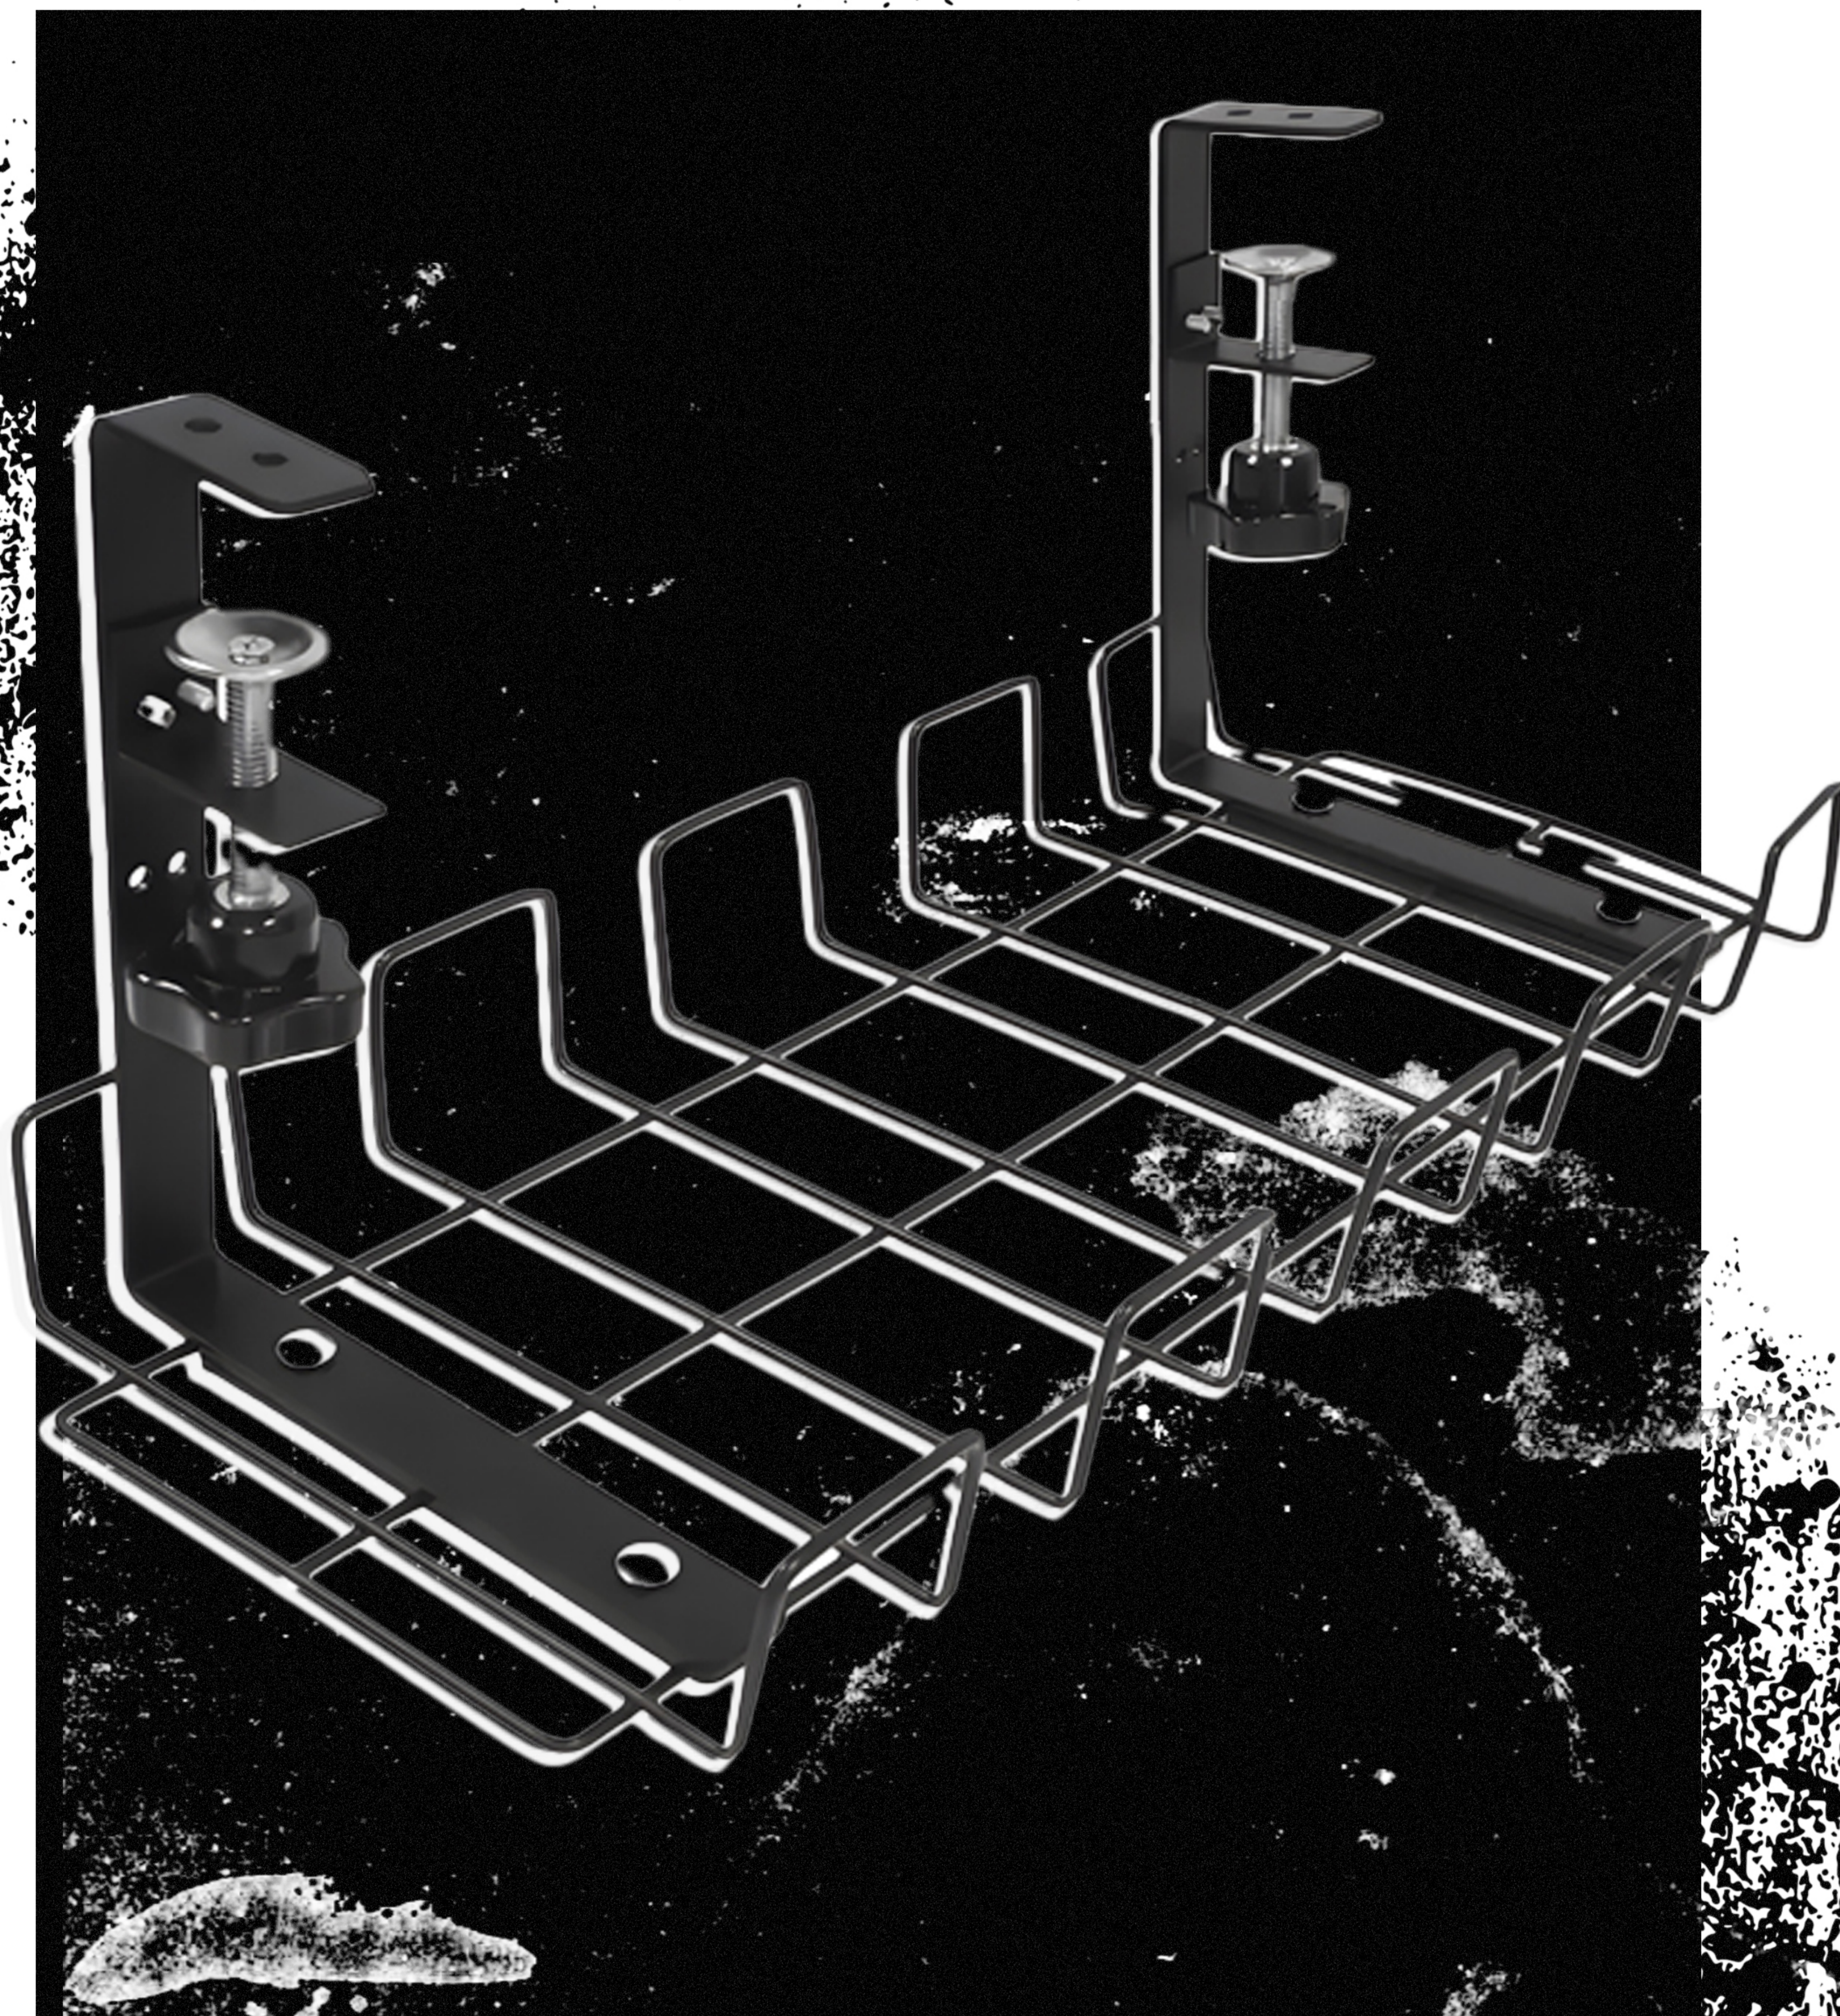

# Organizator de cabluri de birou SolidHand-CM01

**Organizatorul multifuncțional este ideal pentru a depozita barele de alimentare și pentru a gestiona firele și cablurile în casă, birou sau depozit.**

**Produsul vă permite să mențineți ordinea în jurul postului de lucru. Toate cablurile pot fi depozitate cu ușurință, asigurând un aspect îngrijit.**

# Organizator de cabluri de birou SolidHand-CM01

<b>Culoare</b>	Negru	<b>Garanție</b>	1 an
<b>Material pentru producție</b>	Negru	<b>Greutate</b>	0,64 kg
<b>Material pentru producție</b>	un 9 kg	<b>Dimensiuni</b>	17x40,5 x 16 cm