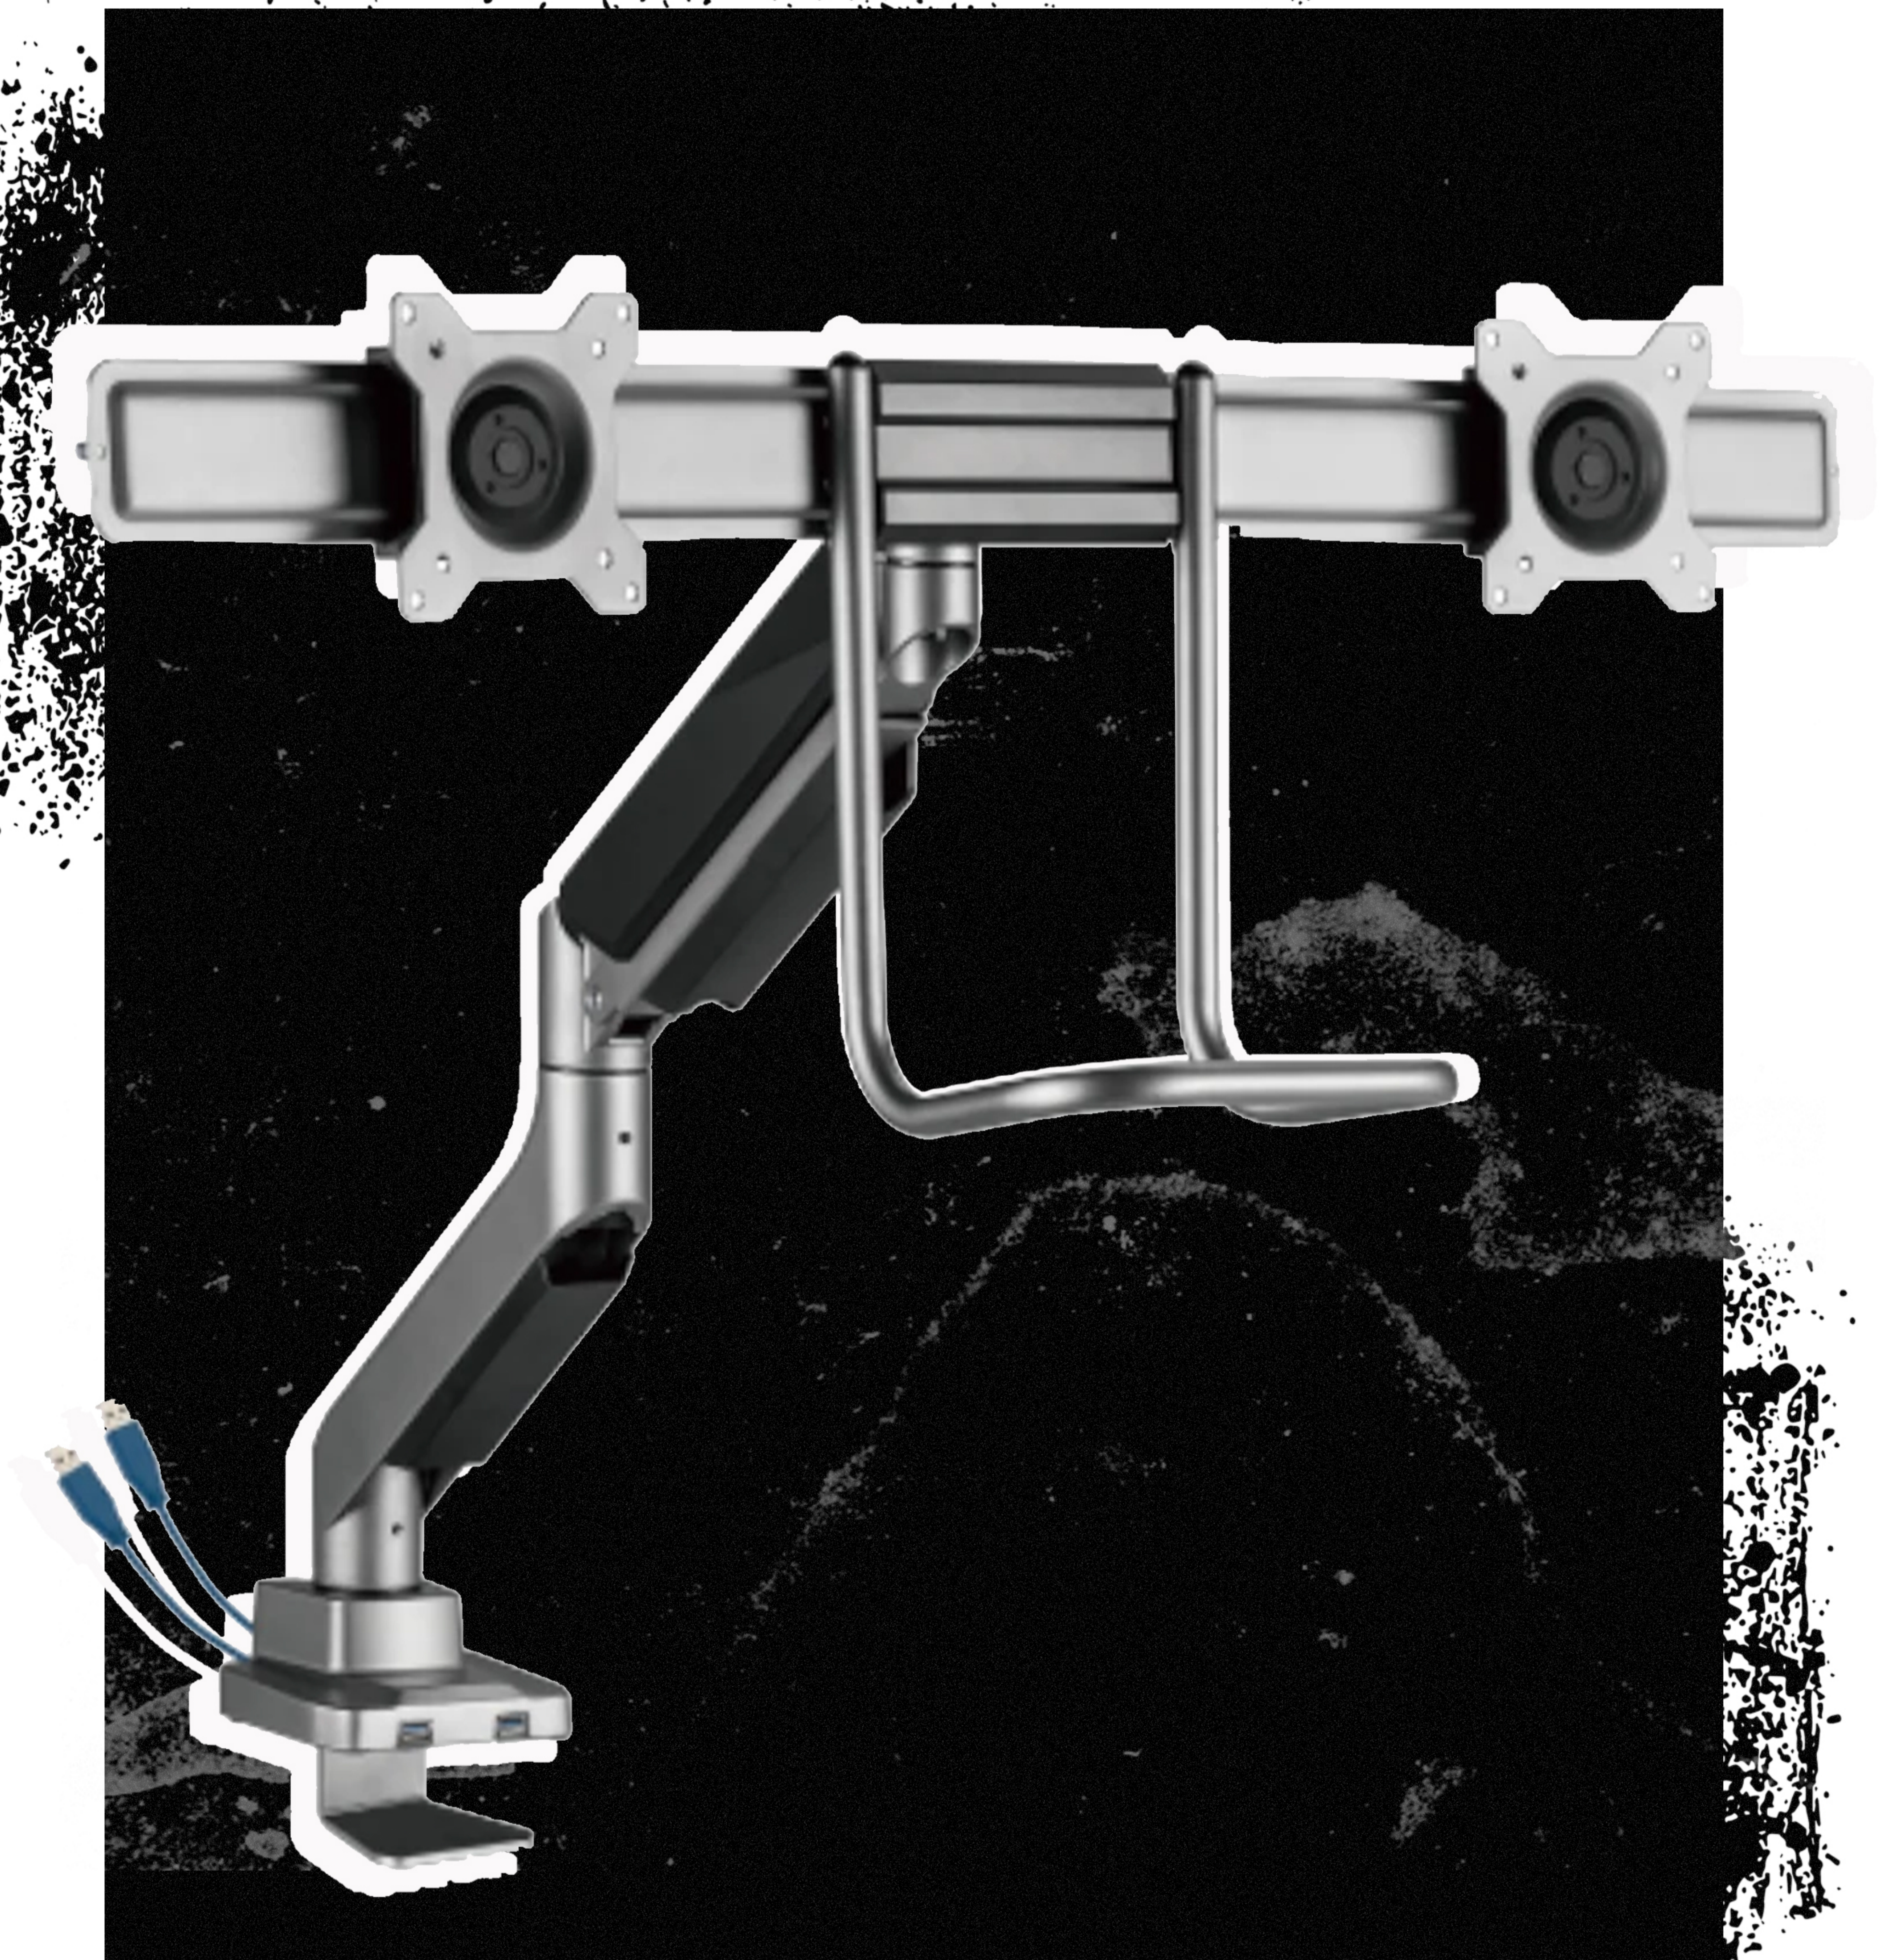

1

Halterung für 2 Monitore 17-32 Zoll SolidHand-BM02U

Der SolidHand BM02U ist ein moderner und robuster Tischständer für zwei Monitore. Er ist für Monitore mit einem Gewicht von bis zu 9 kg und einer Bildschirmdiagonale von 17 bis 32 Zoll geeignet. Ein großer Vorteil sind die beiden **USB-3.0-Anschlüsse im Fuß des Ständers**, über die Sie externe Geräte an Ihren Computer anschließen können.

Halteung für 2 Monitore 17-32 Zoll SolidHand-BM02U

Modell	SolidHand-BM02U	Armrotationsbereich	+10° ~ -10°
Farbe	grau	Monitorrotationsbereich	+180° ~ -180°
Herstellungsmaterial	Aluminium, Stahl, Kunststoff	Neigungsbereich des Monitors	+10° ~ -10°
Oberflächenbeschaffenheit	Pulverbeschichtung	Maximale Armreichweite	460 mm
Anzahl der Monitore	2	Installation	Klemme, Tülle
Mindestens Bildschirmdiagonale	17"	Griffabmessungen	44 (L) x 33 (B) x 16 (H) cm
Maximale Monitordiagonale	32"	Verpackungsabmessungen	85 x 64 x 69 cm
VESA-Standard	75x75, 100x100	Griffgewicht	6,8 kg
Gewicht eines Monitors	9 kg	Gewicht inklusive Verpackung	7,6 kg
Höhenverstellung	von einer Gasfeder gestützt		