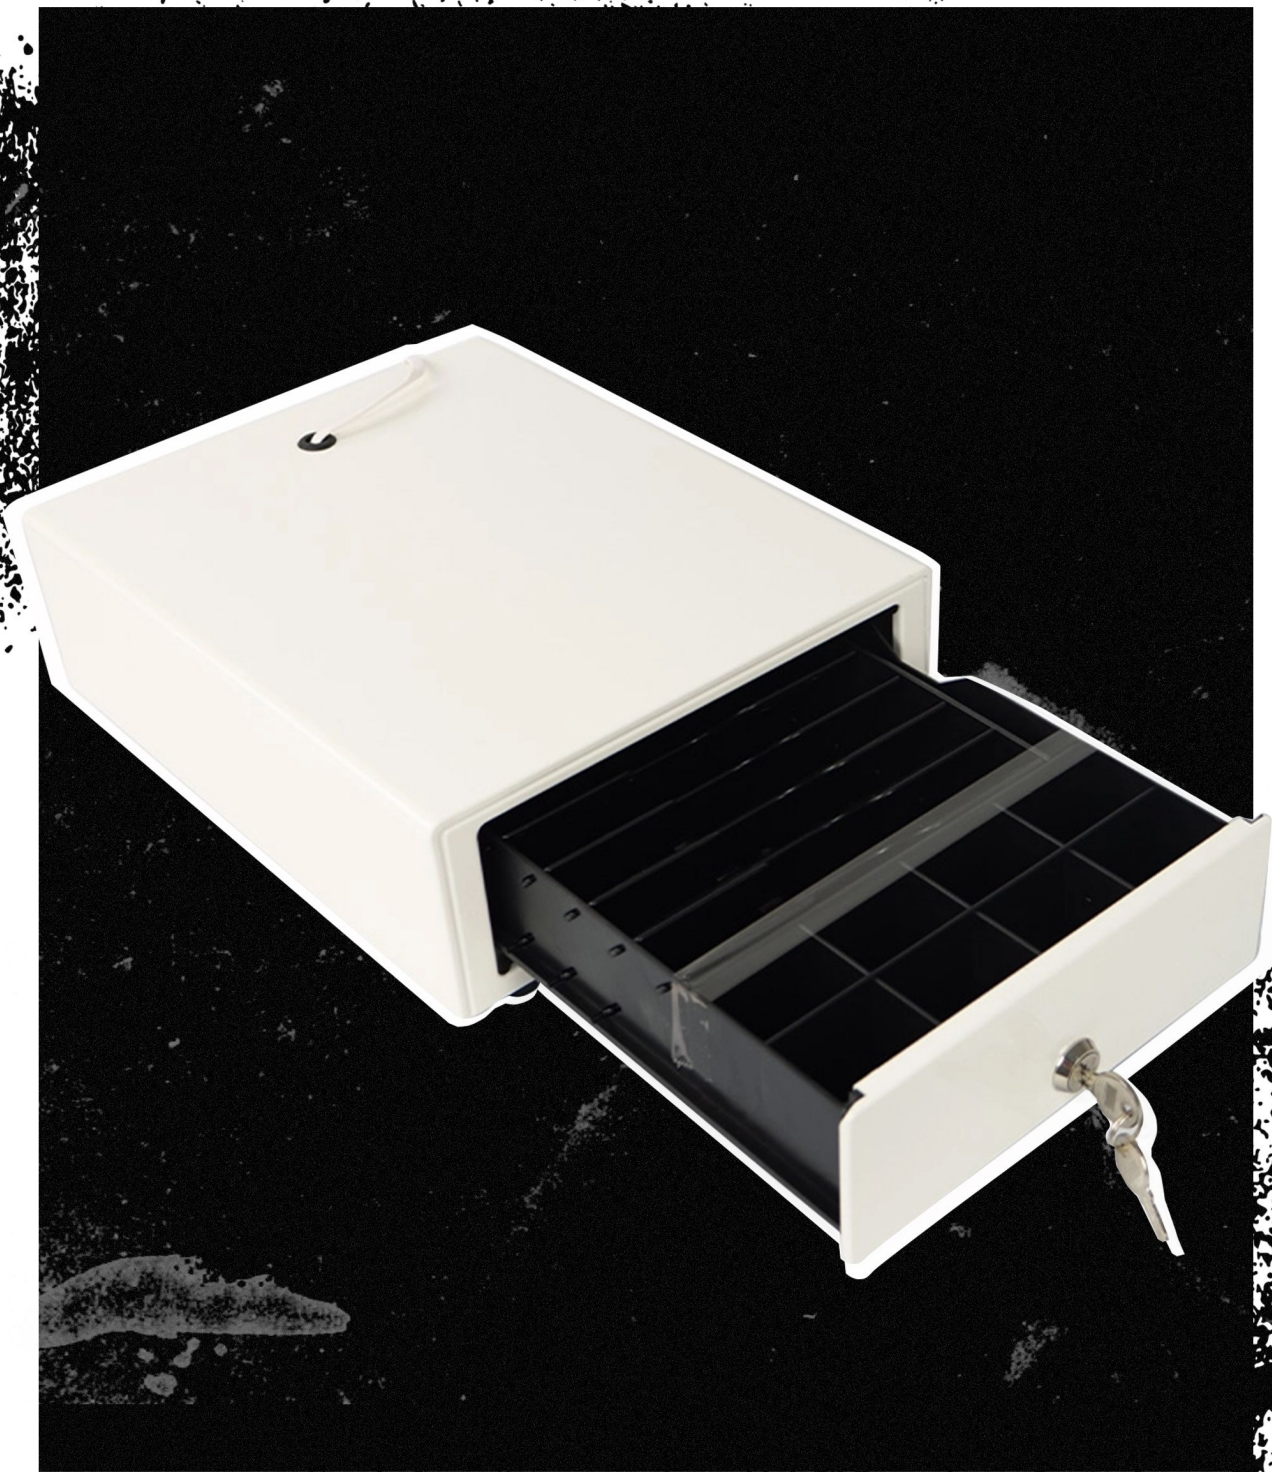

1

Kompaktowa biała szuflada kasowa SecureTill-250FW

SecureTill-250FW to kompaktowa szuflada na pieniądze odznaczająca się stylowym designem w kolorze białym. W jej wnętrzu znajduje się **organizer oferujący 4 przegrody na banknoty i 8 przegród na monety**. **Solidna obudowa wykonana z mocnej stali** oraz zamek zamykany na klucz zapewniają bezpieczeństwo pracujących wewnątrz środków pieniężnych.

Kompaktowa biała szuflada kasowa SecureTill-250FW

Model	SecureTill-250FW	Napięcie cewki	6/12V
Kolor	biały	Żywotność szuflady	do 1 000 000 cykli pracy
Materiał wykonania	stalowy korpus, rama i mechanizm przesuwny	Wymiary zewnętrzne	25 (Szer.) x 32 (Dł.) x 10,5 (Wys.) cm
System przesuwny	mechanizm ślizgowy z łożyskami kulkowymi	Wymiary opakowania	33 x 33 x 10 cm
Ilość przegród	4 przegrody na banknoty, 8 przegród na bilon	Waga netto	4,7 kg
Wymiary przegród na banknoty	szer. 18cm x dł. 3cm x gł. 4cm		
Interfejs	RJ12		
Zamek	trójpozycyjny z czterema funkcjami otwarcie/zamknięcie szuflady, otwieranie ręczne, otwieranie elektroniczne		