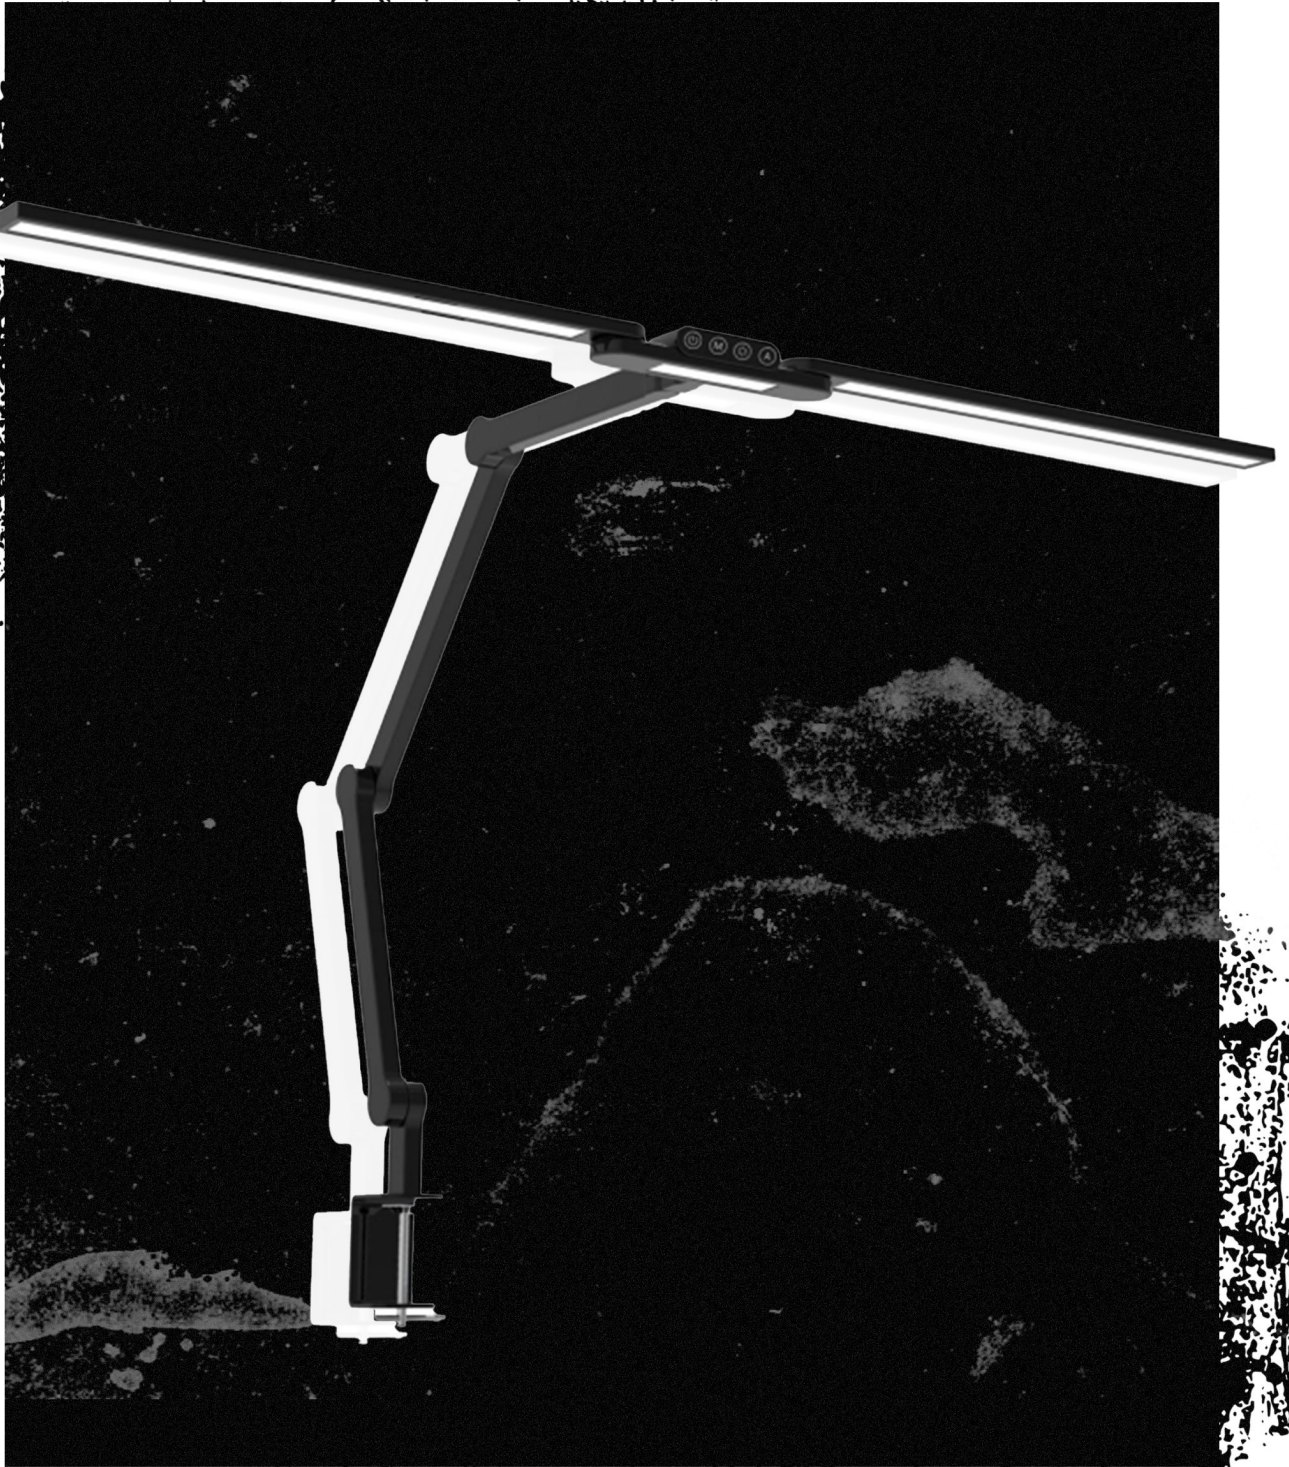

1 Lampa biurkowa LumixDesk-04

Lampa biurkowa LumixDesk-04 nie tylko zapewnia doskonałe oświetlenie, ale także stanowi elegancki element wyposażenia każdego biurka. Panel LED lampy LumixDesk-04 emituje mocne światło o strumieniu 1550 lumenów, zapewniając doskonałe oświetlenie biurka.

Lampa biurkowa LumixDesk-04

Model	LumixDesk-04	Moc	24W
Kolor	czarny, malowany proszkowo	Długość kabla	2 m
Materiał wykonania	PC, ABS, stop aluminium, żelazo	Stopień ochrony	IP20
Strumień świetlny	1550 lumenów	Temperatura pracy	-10°C ~ +45°C
Temperatura kolorów	3000K-6000K±275K	Wilgotność pracy	0%~85%
Żywotność lampy	40 000 godzin	Wymiary produktu	95 x 62 cm
Źródło światła	LED	Wymiary opakowania	45 x 20 x 9 cm
Dodatkowe funkcje	regulacja jasności, regulacja temperatury światła	Waga produktu	1,2 kg
Sposób montażu	śruba zaciskowa	Waga produktu z opakowaniem	1,35 kg
Zasilanie	100~240V 50/60Hz, 0.8A		