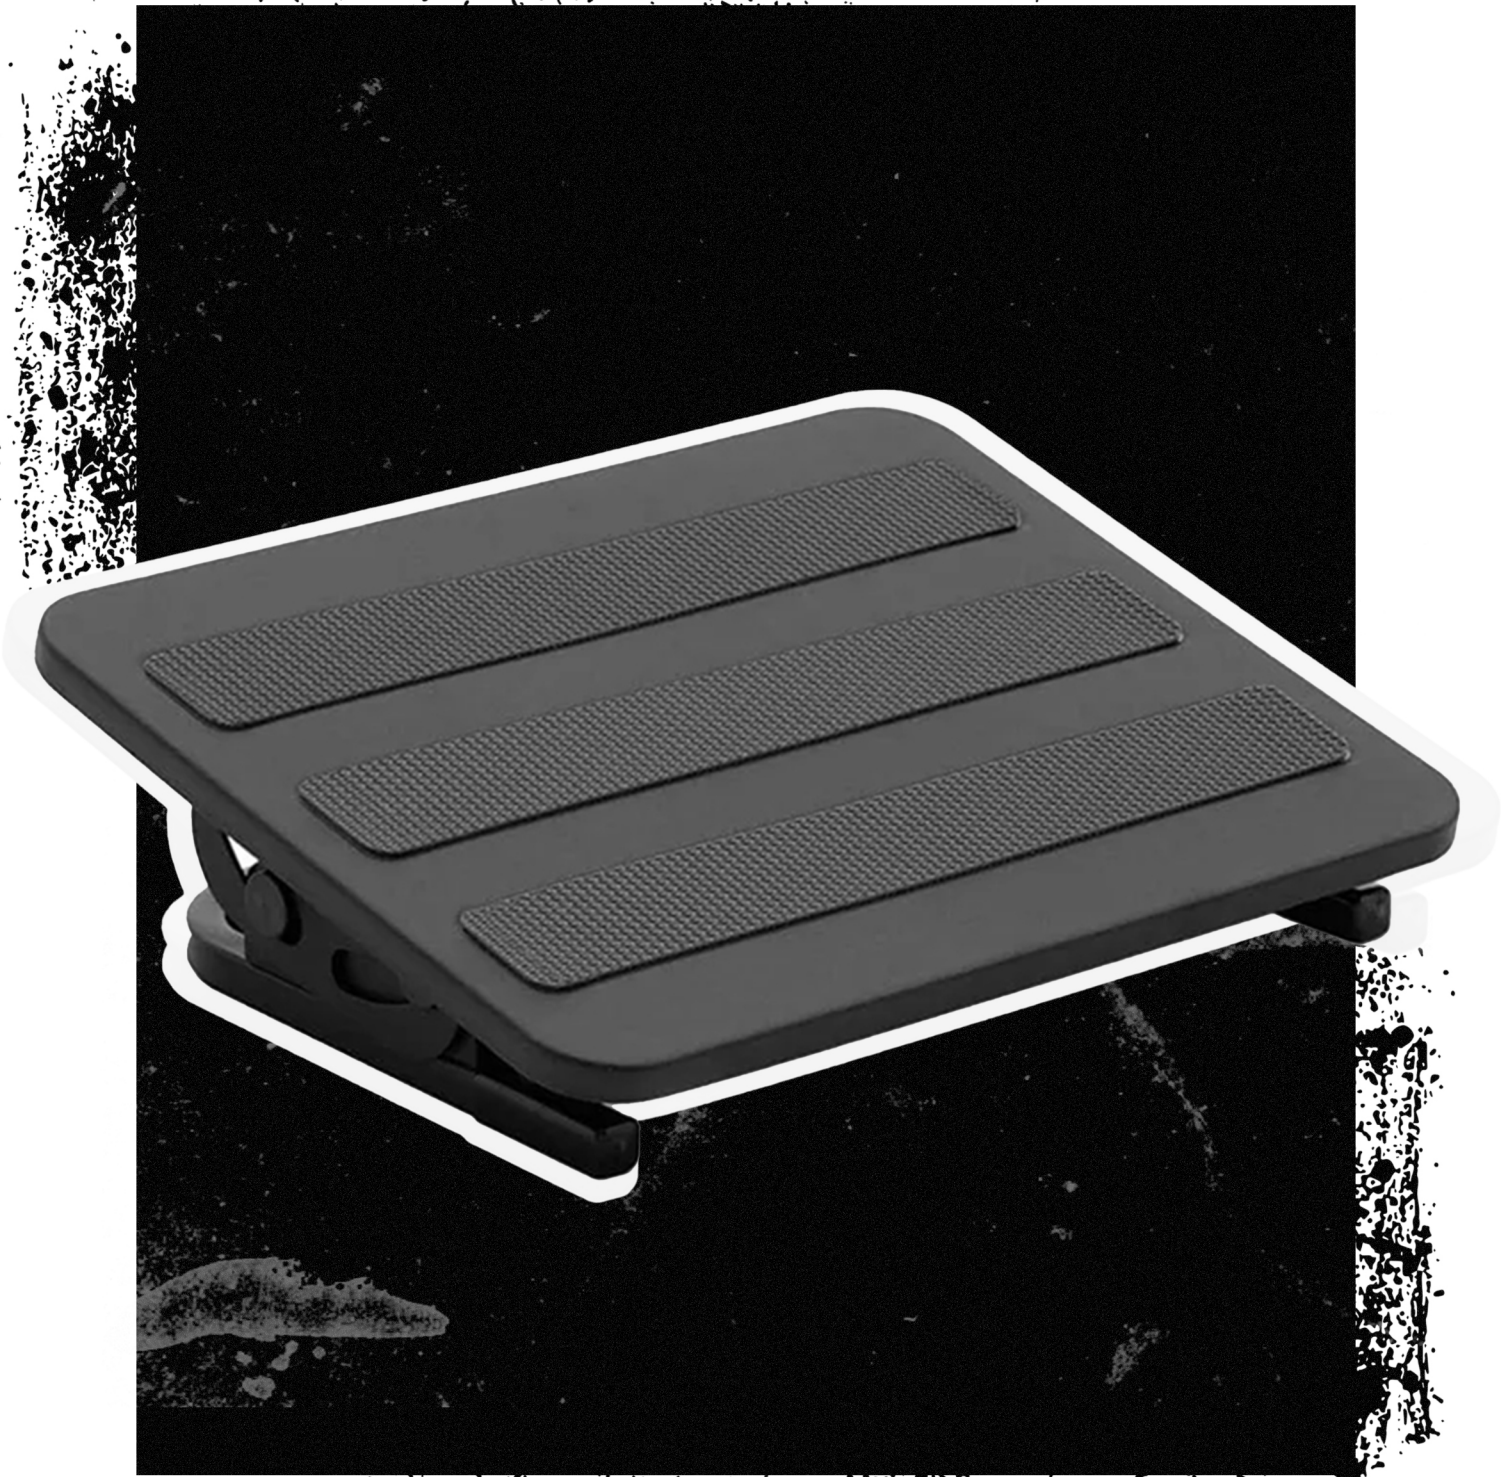

## **Rutschfeste Büro-Fußstütze FeetFleet-09**

**FeetFleet-09 ist eine moderne Fußstütze, die maximalen Komfort bei der Arbeit am Schreibtisch bietet. Ihr ergonomisches Design und die Neigungsverstellung von  $+20^\circ$  bis  $-20^\circ$  sorgen für eine individuelle Anpassung. Die Fußstütze mit den Maßen 38 x 30 x 8 cm und einer maximalen Belastbarkeit von 20 kg bietet Stabilität und anhaltenden Nutzungskomfort.**

## Rutschfeste Büro-Fußstütze FeetFleet-09

<b>Modell</b>	FeetFleet-09	<b>Abmessungen der Fußstütze</b>	38 x 30 x 8 cm
<b>Farbe</b>	schwarz	<b>Abmessungen der Verpackung</b>	42 x 33 x 10 cm
<b>Baumaterial</b>	Stahl, Kunststoff	<b>Gewicht</b>	2,3 kg
<b>Laden</b>	bis zu 20 kg	<b>Gewicht mit Verpackung</b>	2,6 kg
<b>Neigungswinkel</b>	+20° ~ -20°		